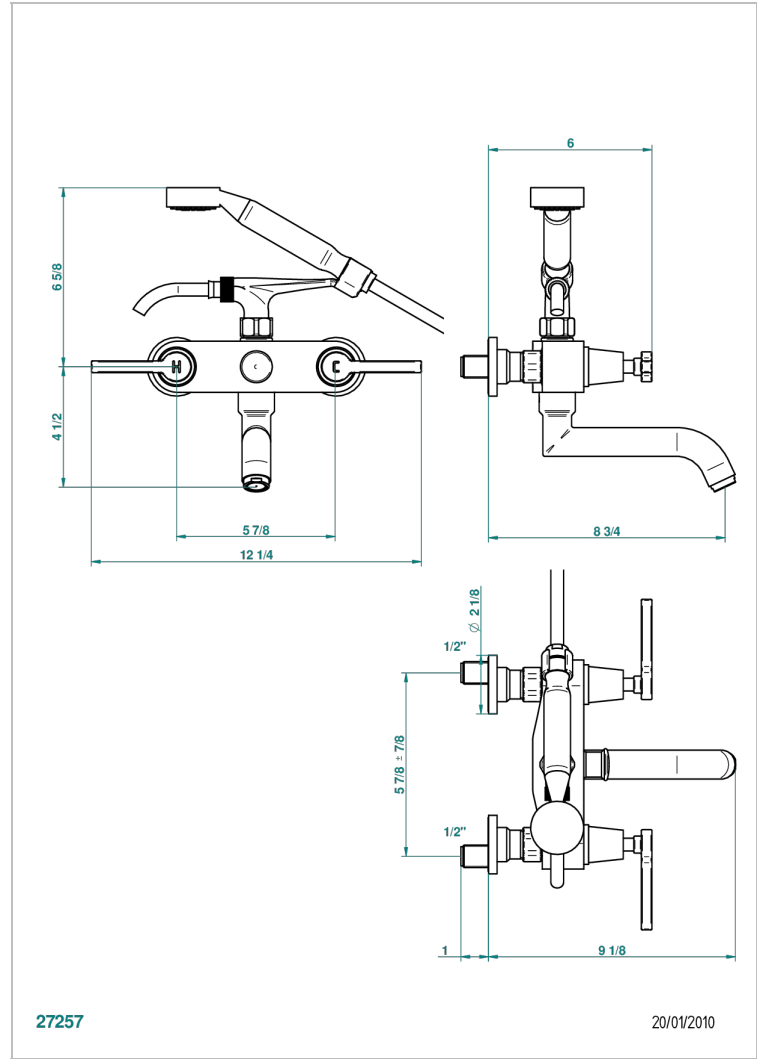

SPIRIT CON MANETAS

G58-13B

Monobloc baño/ducha visto 1/2" con flexo y teleducha

THG[®]
PARIS

CARACTERÍSTICAS

- ACS : 21ACCLY033

ESTÁNDAR

ESPECIFICACIONES TÉCNICAS

- Recommandé : 3 bars (max. 5 bars) - Advised : 43,5 psi (max. 72 psi)
- Bec : 35 l/min à 3 bars - Douchette : 9,5 l/min à 3 bars
- Spout : 9.26 gpm at 43.5 psi - Handshower : 2.5 gpm at 43.5 psi

ACABADOS DISPONIBLES