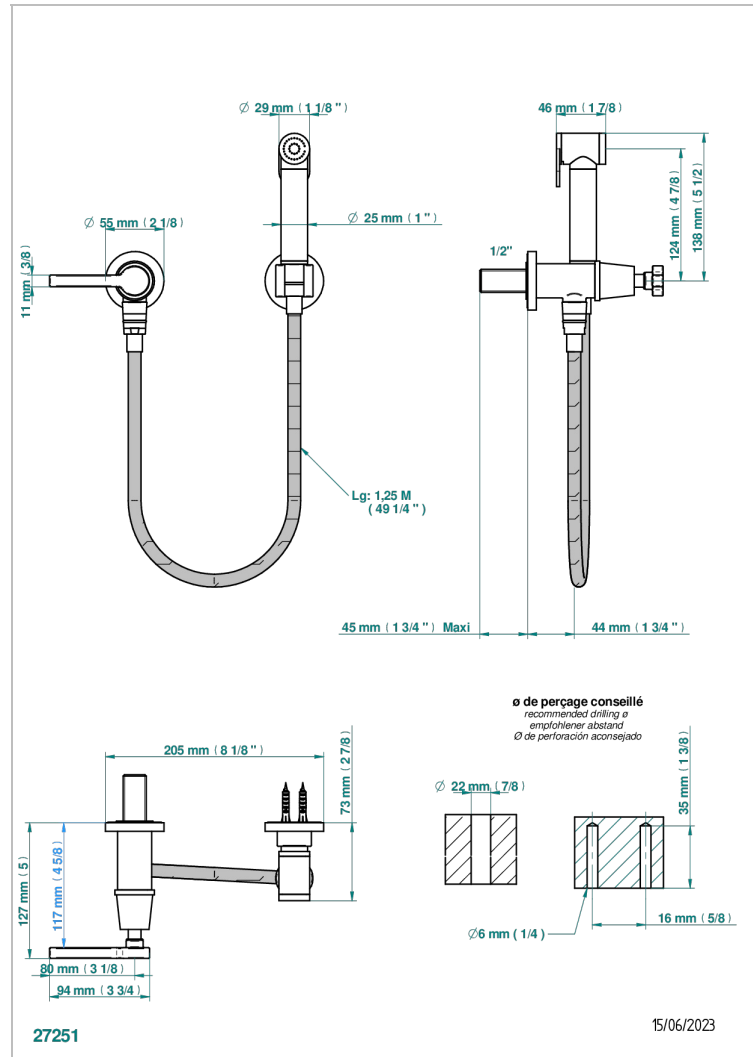

# SPIRIT CON MANETAS

G58-5840/8

THG<sup>®</sup>  
PARIS

Conjunto higiénico con llave de paso, flexo reforzado 1m25, tele-ducha con gatillo y gancho.

## CARACTERÍSTICAS

- ACS : 19ACCLY406