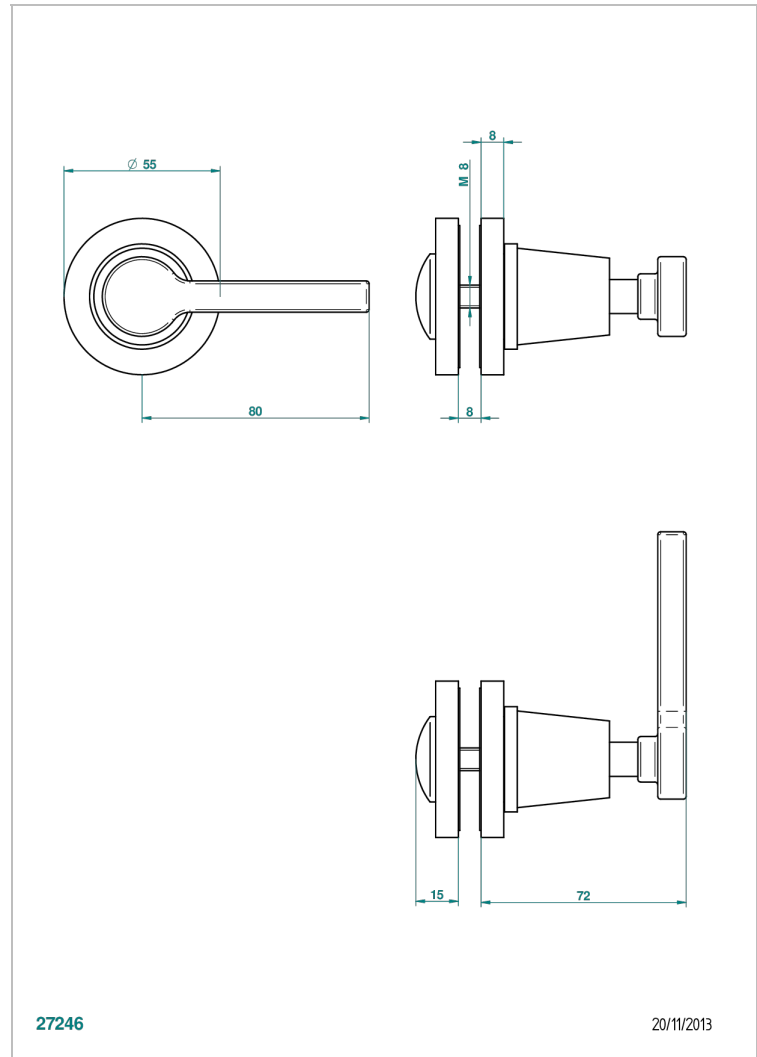

SPIRIT CON MANETAS

G58-639V

Tirador grande modelo

THG[®]
PARIS

CARACTERÍSTICAS

- Spirit con manetas
- Tirador grande modelo

ACABADOS DISPONIBLES

Bronce claro - D01
Cerámica negra mate - D30
Cobre viejo mate - H07
Cromo - A02
Cromo / dorado - G02
Cromo mate - C02

Dorado - F01
Dorado mate - F07
Dorado pálido - F30
Dorado pálido mate (sin barniz) - F31
Natural smoked Brass - A13
Níquel - B01

Níquel mate - C01
Níquel viejo - H28
Pvd blush - H62
Pvd blush mate - H60
Pvd color latón - H49
Pvd color latón mate - H50