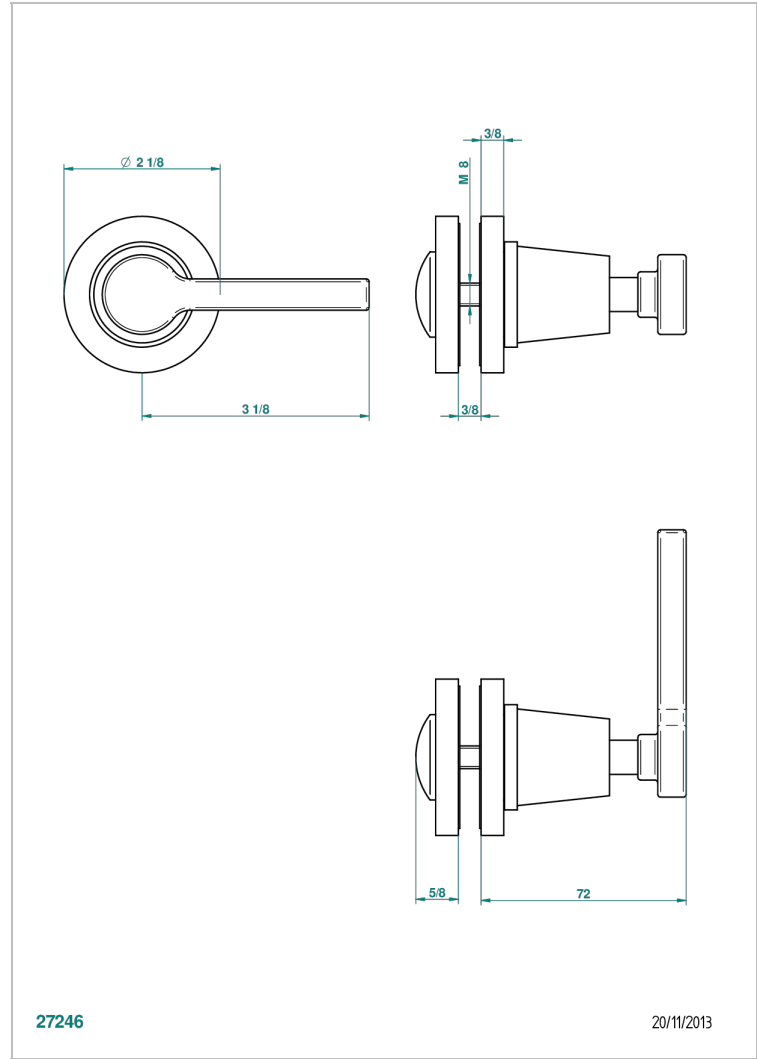

SPIRIT CON MANETAS

G58-639V

Tirador grande modelo

THG[®]
PARIS

CARACTERÍSTICAS

- Spirit con manetas
- Tirador grande modelo

ACABADOS DISPONIBLES

Bronce claro - D01
Cerámica negra mate - D30
Cobre viejo mate - H07
Cromo - A02
Cromo / dorado - G02
Cromo mate - C02