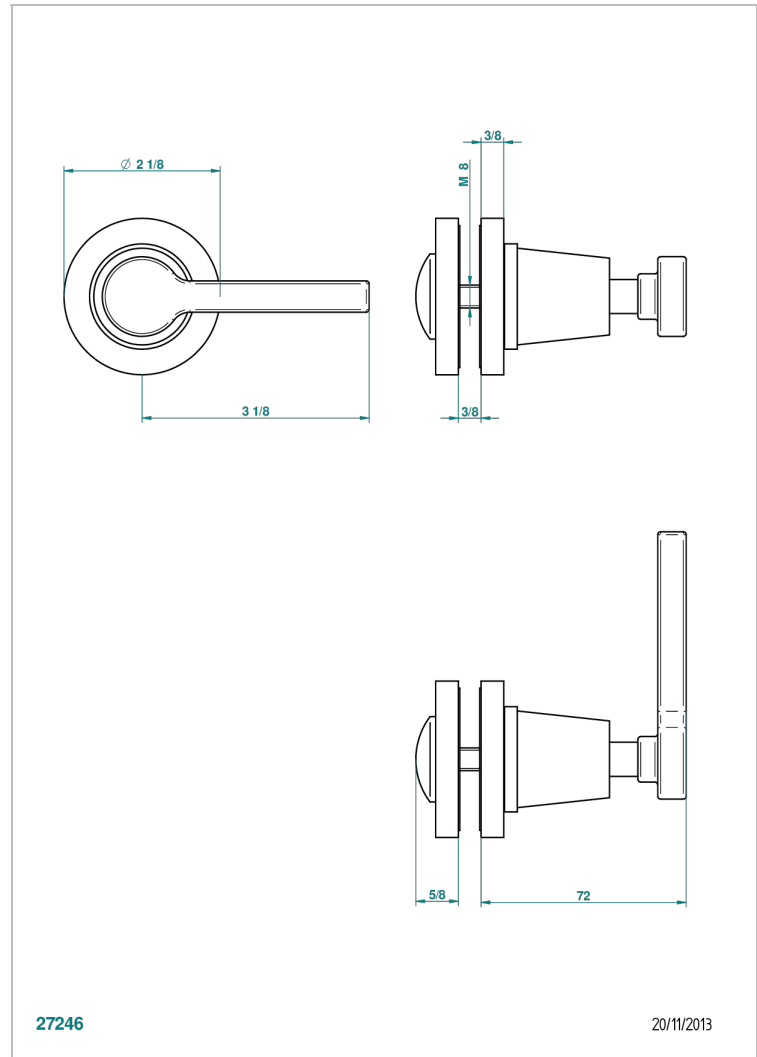

SPIRIT, HEBEL

G58-639V

Großer Knopf

THG[®]
PARIS

27246

20/11/2013

EIGENSCHAFTEN

- Spirit, Hebel
- Großer Knopf

VERFÜGBARE OBERFLÄCHEN

Altnickel - H28
Blassgold - F30
Blassgold matt unlackiert - F31
Bronze hell - D01
Chrom - A02
Chrom / gold - G02

Chrom matt - C02
Gold - F01
Gold matt - F07
Kupfer altrot matt lackiert - H07
Mattschwarz keramik - D30
Natural smoked Brass - A13