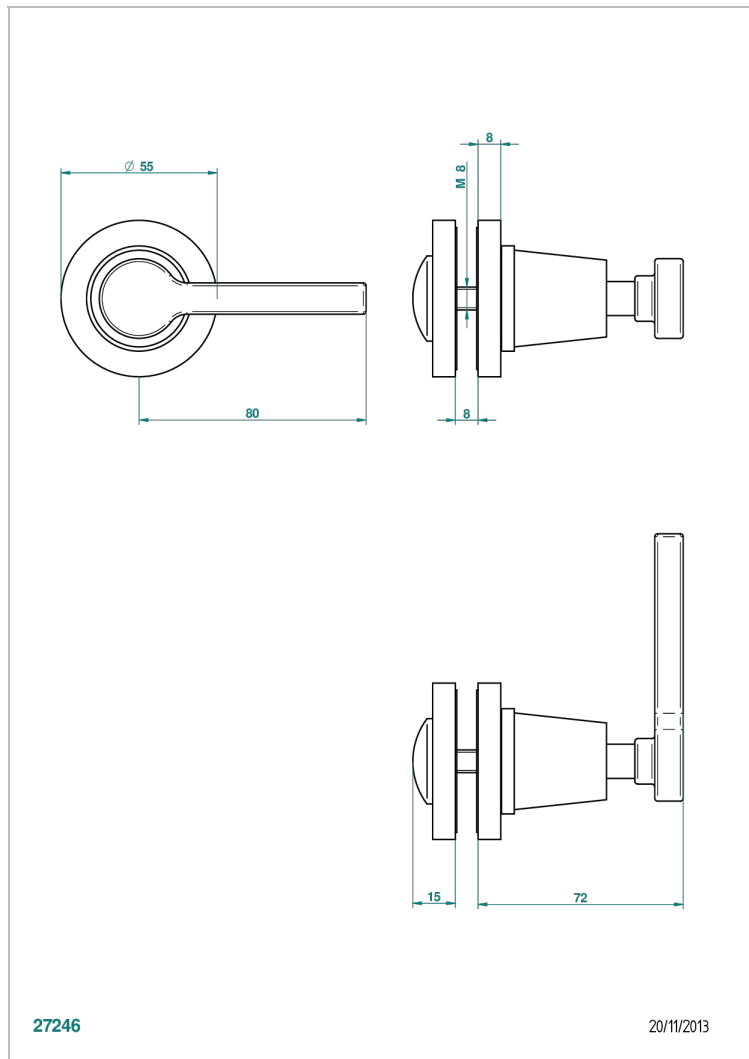

SPIRIT С РУКОЯТКАМИ

G58-639V

Ручка большая

THG[®]
PARIS

ХАРАКТЕРИСТИКИ

- Spirit с ручьятками
- Ручка большая

ДОСТУПНЫЕ ВАРИАНТЫ ПОКРЫТИЙ

Black ceram - D30
Blush PVD - H62
Graphite PVD - H64
Matt Umber PVD - H67
Matt blush PVD - H60
Matt graphite PVD - H65