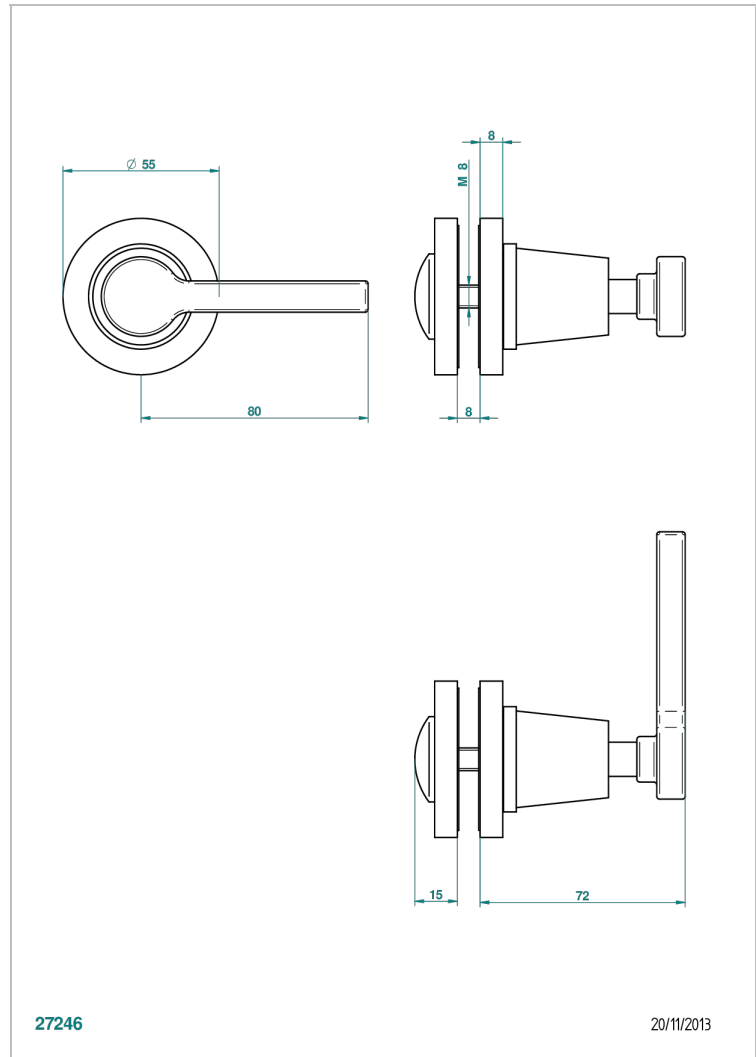

SPIRIT CON MANETAS

G58-639V

Tirador grande modelo

THG[®]
PARIS

CARACTERÍSTICAS

- Spirit con manetas
- Tirador grande modelo

ACABADOS DISPONIBLES

Bronce claro - D01
Cerámica negra mate - D30
Cobre viejo mate - H07
Cromo - A02
Cromo / dorado - G02
Cromo mate - C02

Dorado - F01
Dorado mate - F07
Dorado pálido - F30
Dorado pálido mate (sin barniz) - F31
Natural smoked Brass - A13
Níquel - B01

Níquel mate - C01
Níquel viejo - H28
Pvd blush - H62
Pvd blush mate - H60
Pvd color latón - H49
Pvd color latón mate - H50