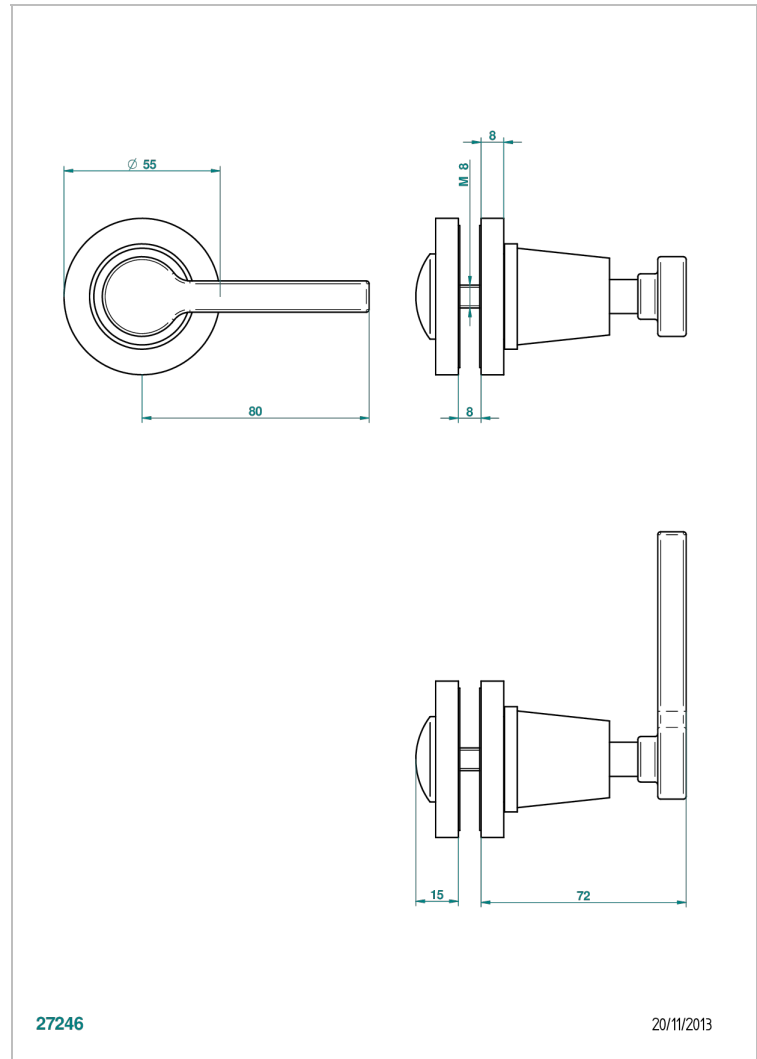

SPIRIT, HEBEL

G58-639V

Großer Knopf

THG[®]
PARIS

27246

20/11/2013

EIGENSCHAFTEN

- Spirit, Hebel
- Großer Knopf

VERFÜGBARE OBERFLÄCHEN

Altnickel - H28
Blassgold - F30
Blassgold matt unlackiert - F31
Bronze hell - D01
Chrom - A02
Chrom / gold - G02

Chrom matt - C02
Gold - F01
Gold matt - F07
Kupfer altrot matt lackiert - H07
Mattschwarz keramik - D30
Natural smoked Brass - A13