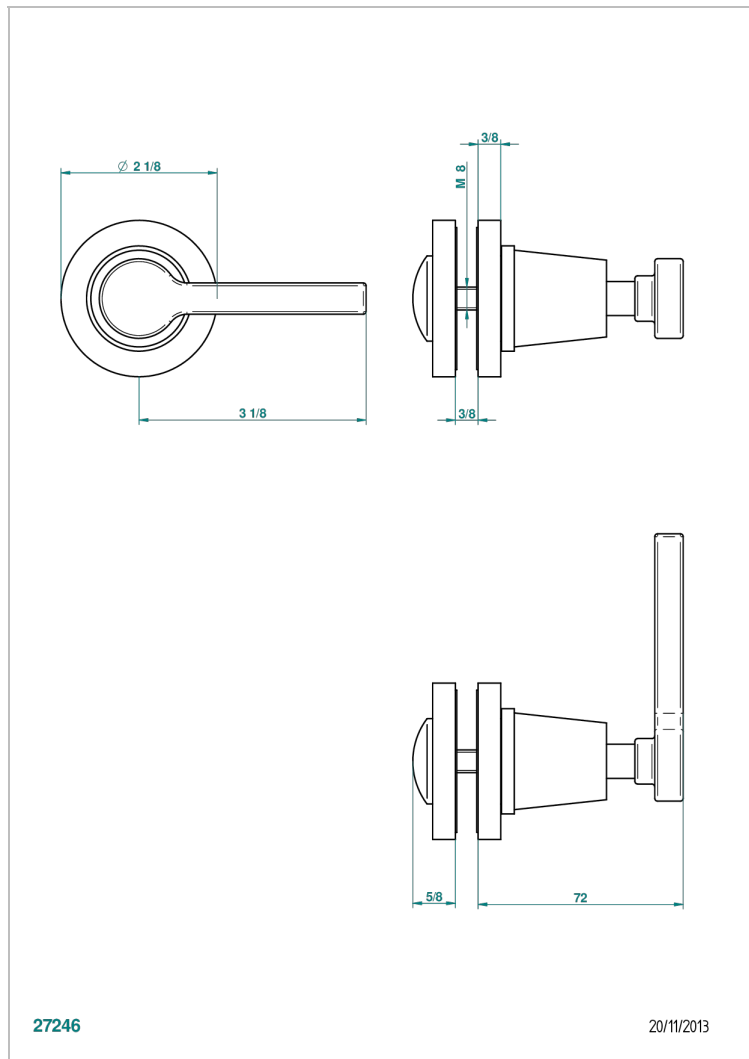

SPIRIT С РУКОЯТКАМИ

G58-639V

Ручка большая

THG[®]
PARIS

ХАРАКТЕРИСТИКИ

- Spirit с ручьятками
- Ручка большая

ДОСТУПНЫЕ ВАРИАНТЫ ПОКРЫТИЙ

Black ceram - D30
Blush PVD - H62
Graphite PVD - H64
Matt Umber PVD - H67
Matt blush PVD - H60
Matt graphite PVD - H65