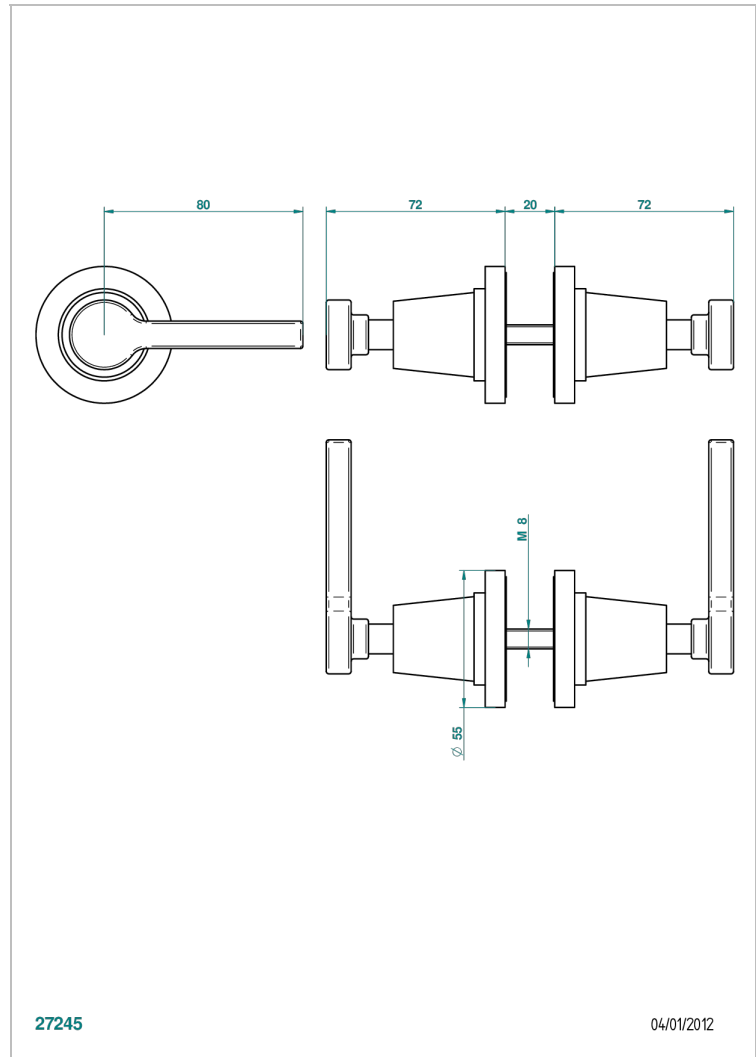

# SPIRIT A MANETTES

G58-638V

Paire de boutons grand modèle

THG<sup>®</sup>  
PARIS

## CARACTÉRISTIQUES

- Pour porte de douche