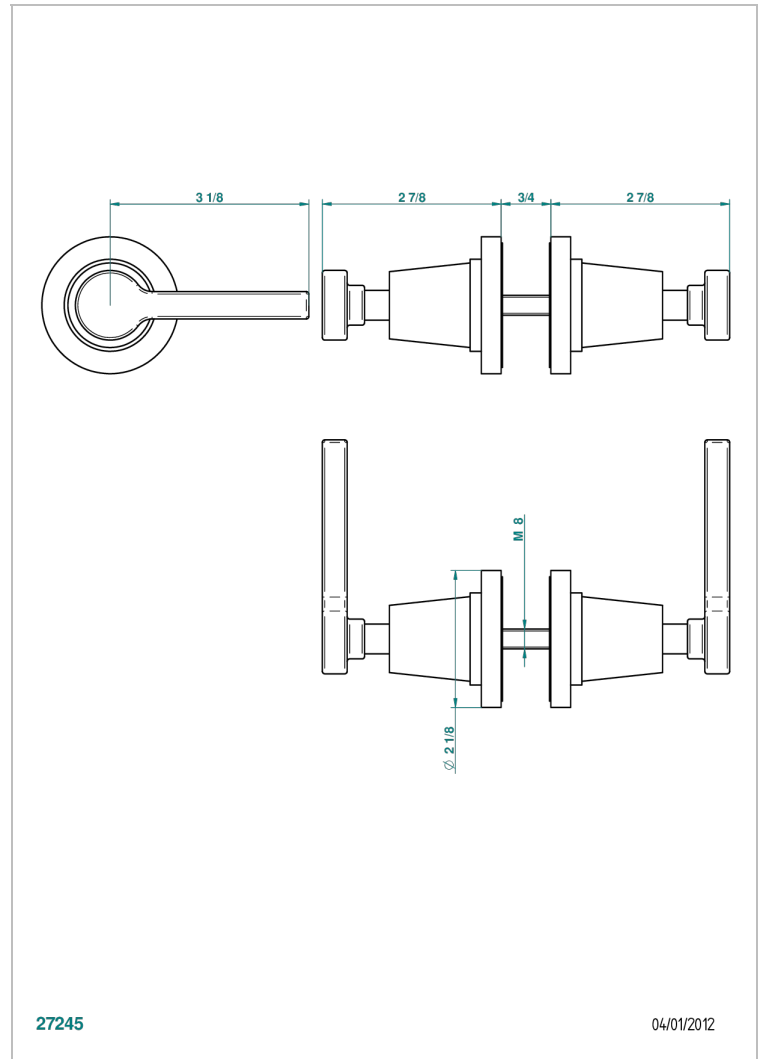

# SPIRIT A MANETTES

G58-638V

Paire de boutons grand modèle

THG<sup>®</sup>  
PARIS

## CARACTÉRISTIQUES

- Pour porte de douche