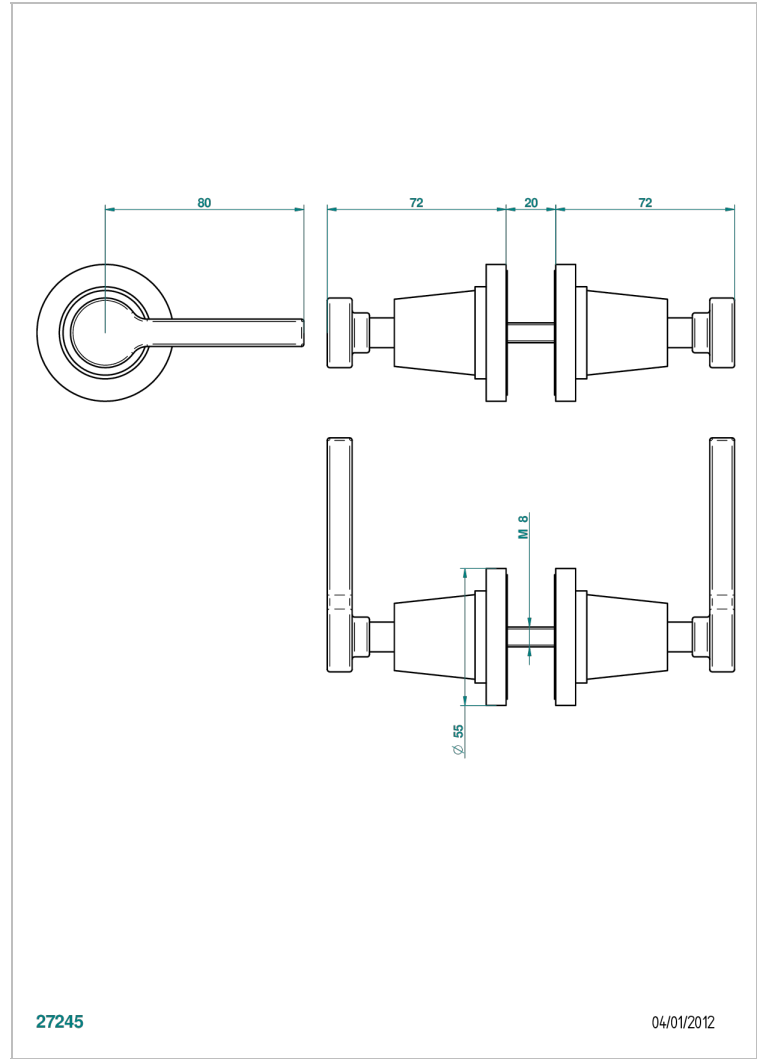

SPIRIT, HEBEL

G58-638V

Ein Paar große Knöpfe

THG[®]
PARIS

EIGENSCHAFTEN

- Spirit, Hebel
- Ein Paar große Knöpfe

VERFÜGBARE OBERFLÄCHEN

Altnickel - H28
Blassgold - F30
Blassgold matt unlackiert - F31
Bronze hell - D01
Chrom - A02
Chrom / gold - G02