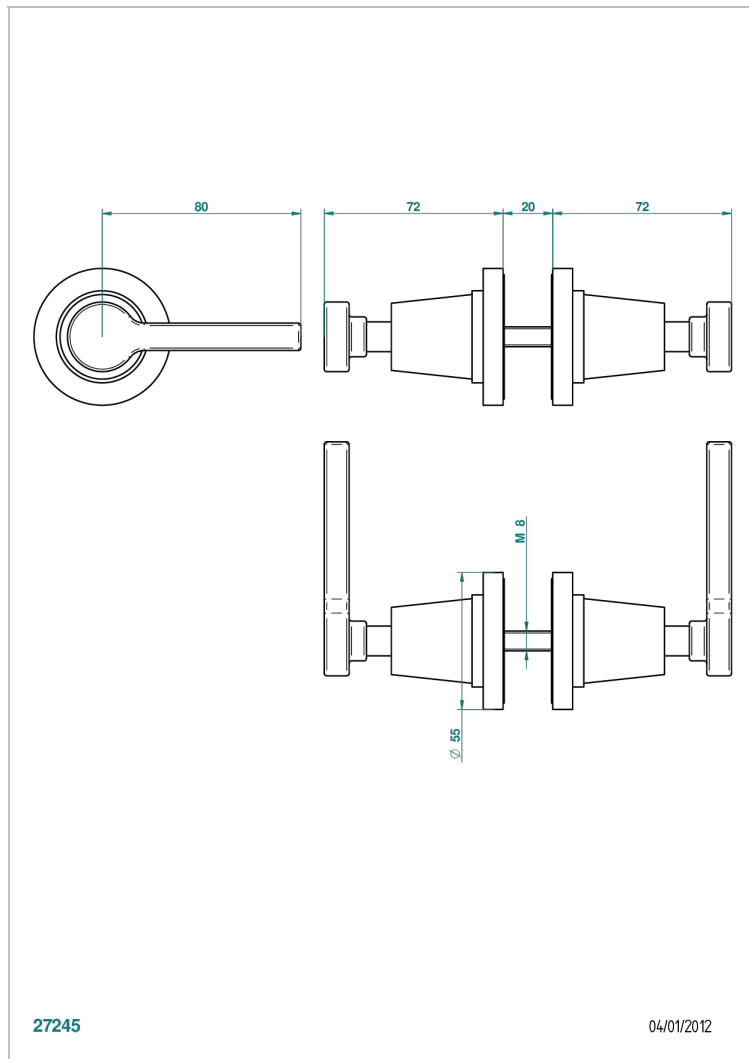

# SPIRIT С РУКОЯТКАМИ

G58-638V

Ручки большие, пара

THG<sup>®</sup>  
PARIS

27245

04/01/2012

## ХАРАКТЕРИСТИКИ

- Spirit с ручьятками
- Ручки большие, пара