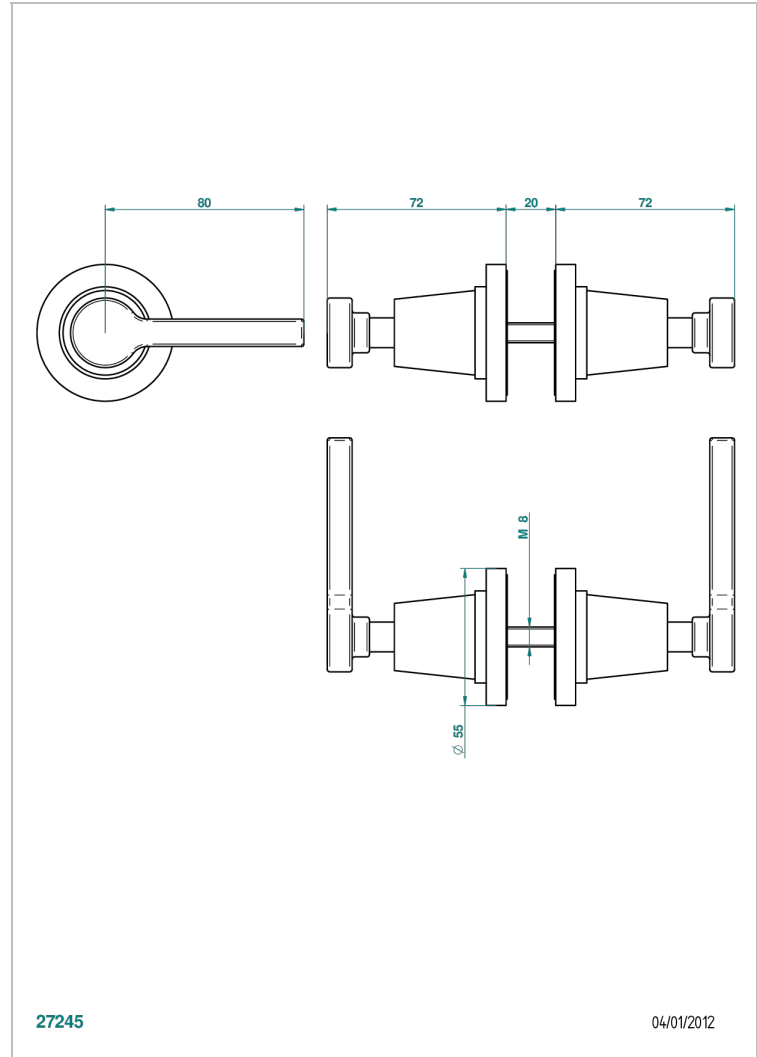

SPIRIT, HEBEL

G58-638V

Ein Paar große Knöpfe

THG[®]
PARIS

EIGENSCHAFTEN

- Spirit, Hebel
- Ein Paar große Knöpfe

VERFÜGBARE OBERFLÄCHEN

Altnickel - H28
Blassgold - F30
Blassgold matt unlackiert - F31
Bronze hell - D01
Chrom - A02
Chrom / gold - G02