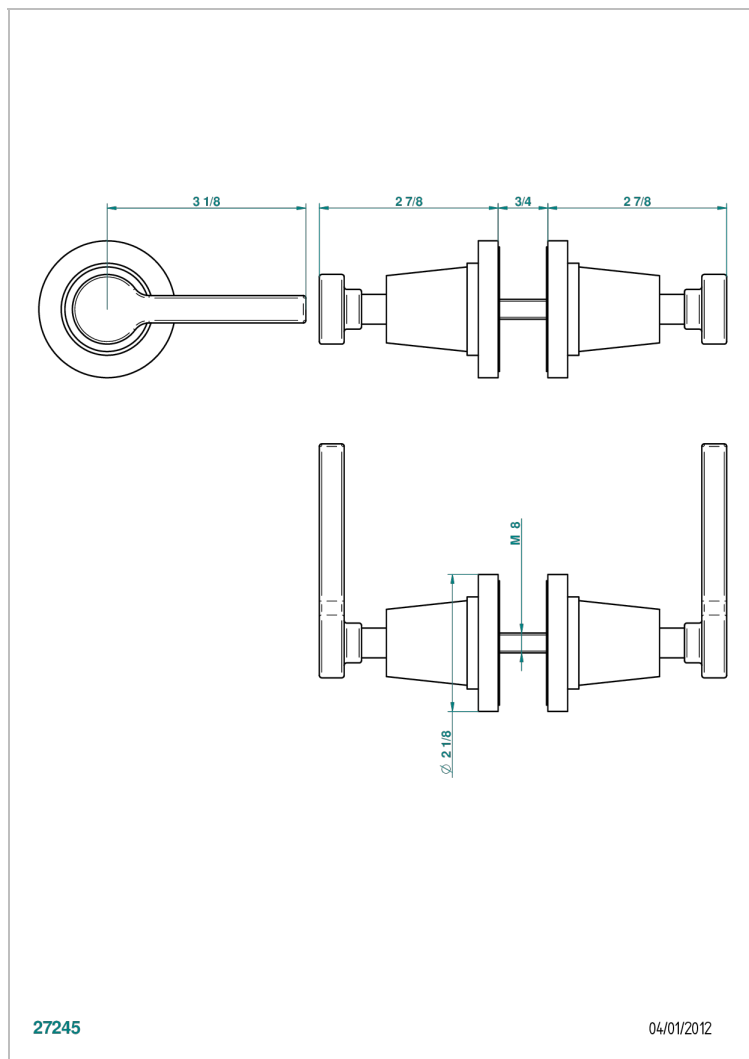

# SPIRIT A MANETTES

G58-638V

Paire de boutons grand modèle

THG<sup>®</sup>  
PARIS

## CARACTÉRISTIQUES

- Pour porte de douche