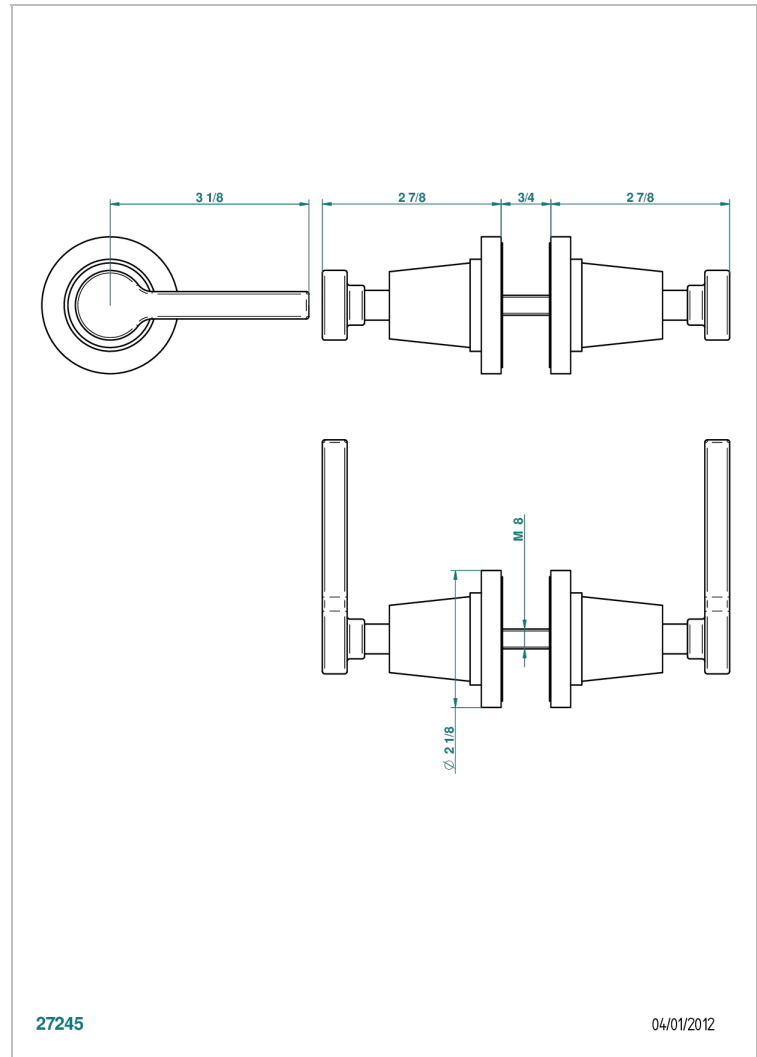

SPIRIT, HEBEL

G58-638V

Ein Paar große Knöpfe

THG[®]
PARIS

EIGENSCHAFTEN

- Spirit, Hebel
- Ein Paar große Knöpfe

VERFÜGBARE OBERFLÄCHEN

Altnickel - H28
Blassgold - F30
Blassgold matt unlackiert - F31
Bronze hell - D01
Chrom - A02
Chrom / gold - G02