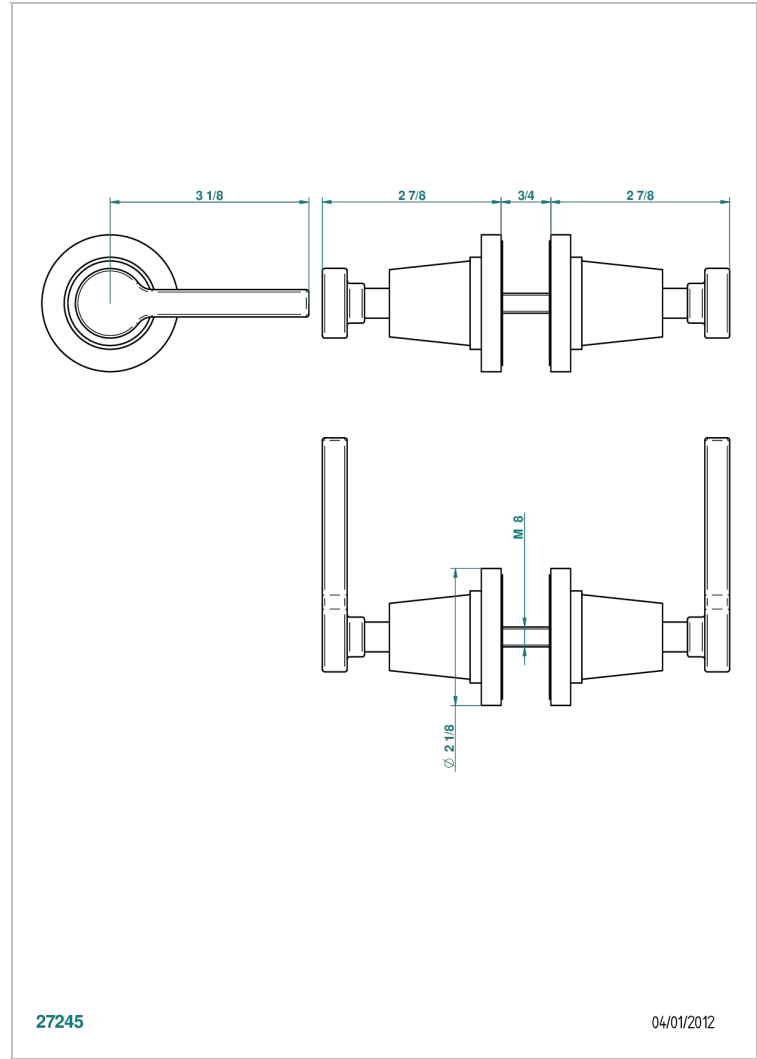

SPIRIT WITH LEVER

G58-638V

大号按钮（一对）

THG[®]
PARIS

特色

- Spirit with lever
- 大号按钮（一对）

可选饰面

Black ceram - D30
Blush PVD - H62
Graphite PVD - H64
Matt Umber PVD - H67
Matt blush PVD - H60
Matt graphite PVD - H65