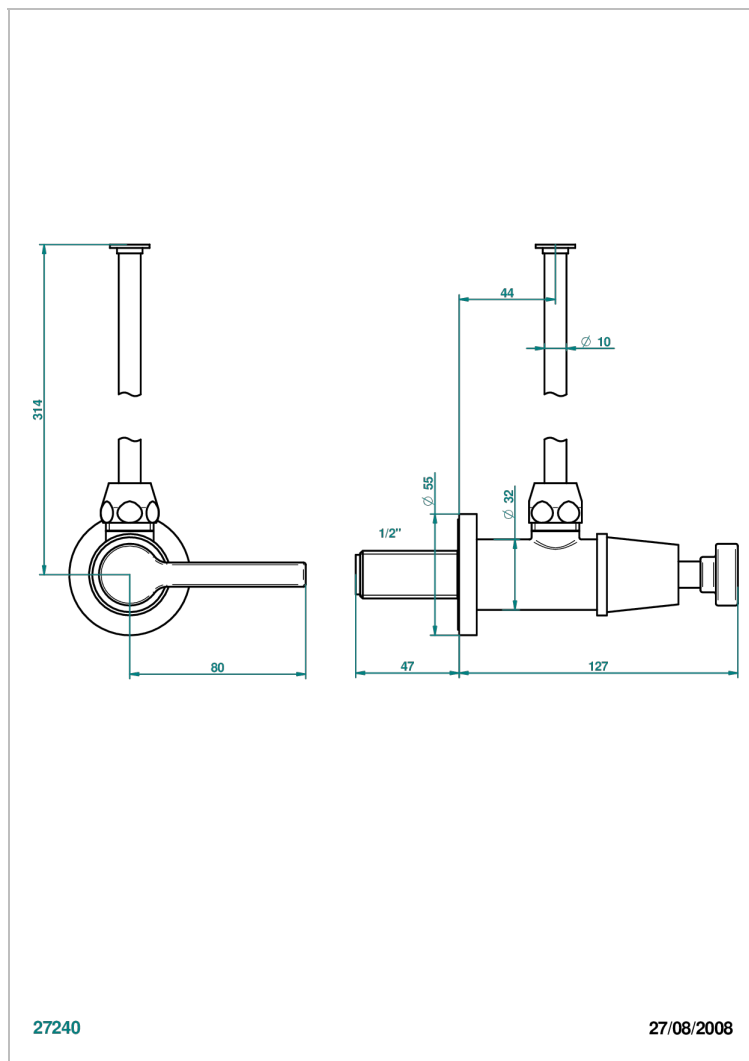

SPIRIT CON MANETAS

G58-181/S

THG[®]
PARIS

Llave de escuadra 1/2" con tubo de 30 cm con mando de estilo

CARACTERÍSTICAS

- Spirit con manetas
- Llave de escuadra 1/2" con tubo de 30 cm con mando de estilo

ACABADOS DISPONIBLES