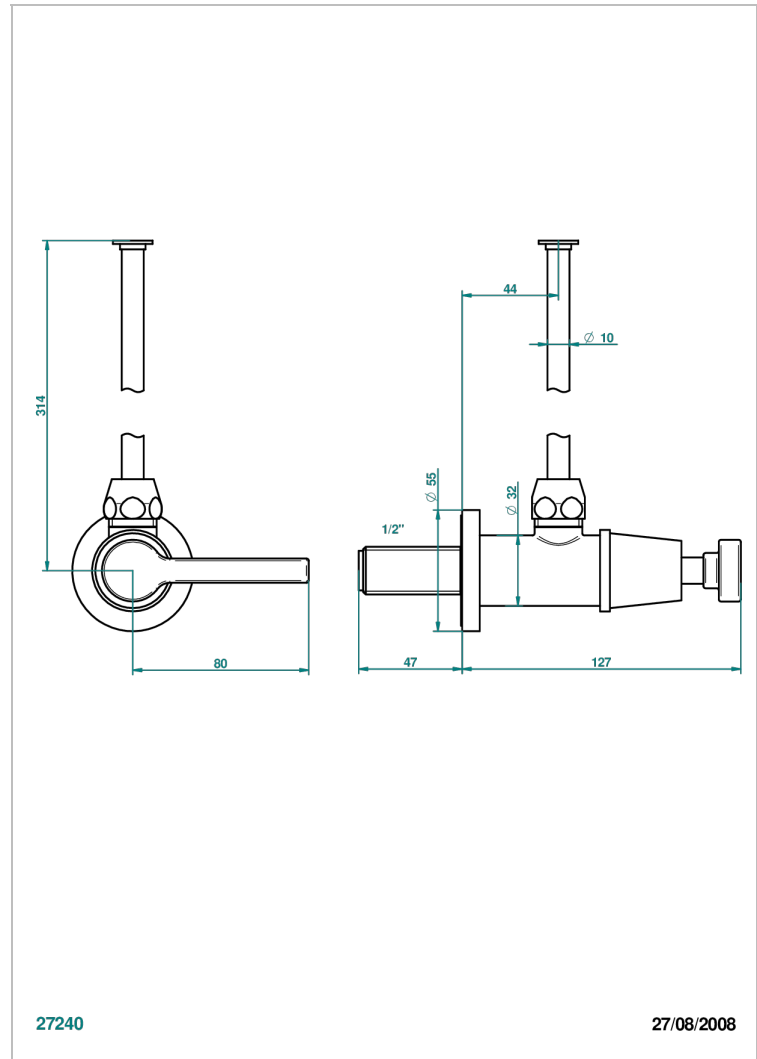

SPIRIT, HEBEL

G58-181/S

Eckventil 1/2" mit Schubrosette und 30 cm Kupferrohr

THG[®]
PARIS

EIGENSCHAFTEN

- Spirit, Hebel
- Eckventil 1/2" mit Schubrosette und 30 cm Kupferrohr

VERFÜGBARE OBERFLÄCHEN

Altnickel - H28
Blassgold - F30
Blassgold matt unlackiert - F31
Bronze hell - D01
Chrom - A02
Chrom / gold - G02