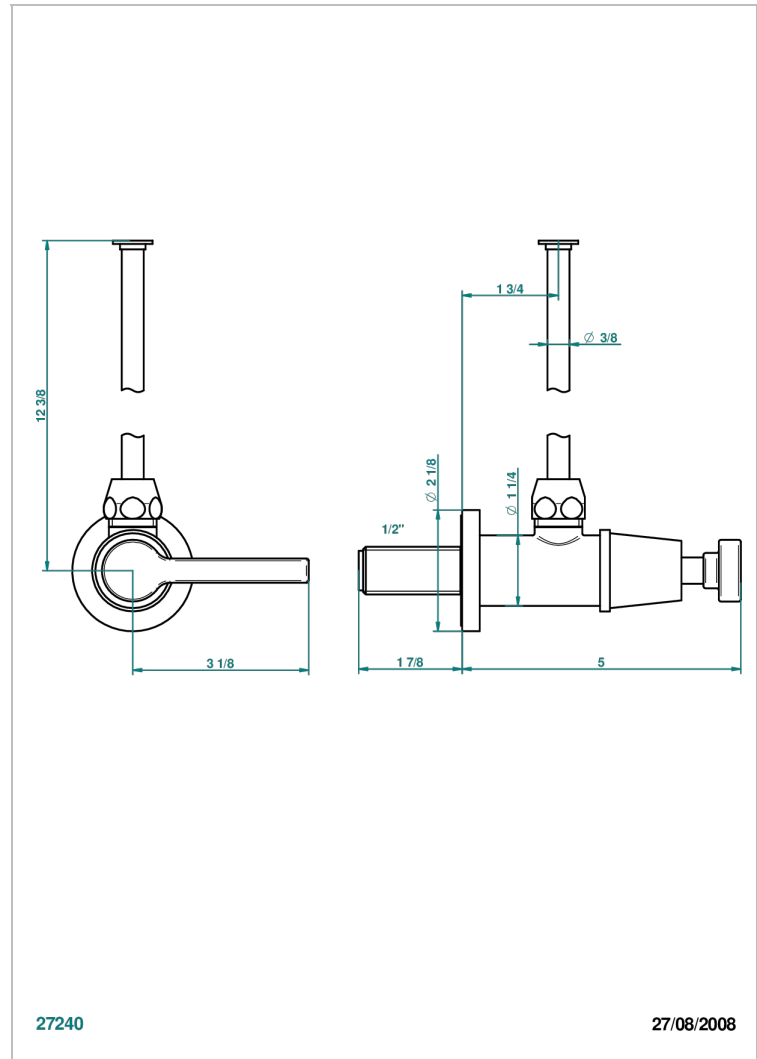

SPIRIT CON MANETAS

G58-181/S

Llave de escuadra 1/2" con tubo de 30 cm con mando de estilo

THG[®]
PARIS

CARACTERÍSTICAS

- Spirit con manetas
- Llave de escuadra 1/2" con tubo de 30 cm con mando de estilo

ACABADOS DISPONIBLES