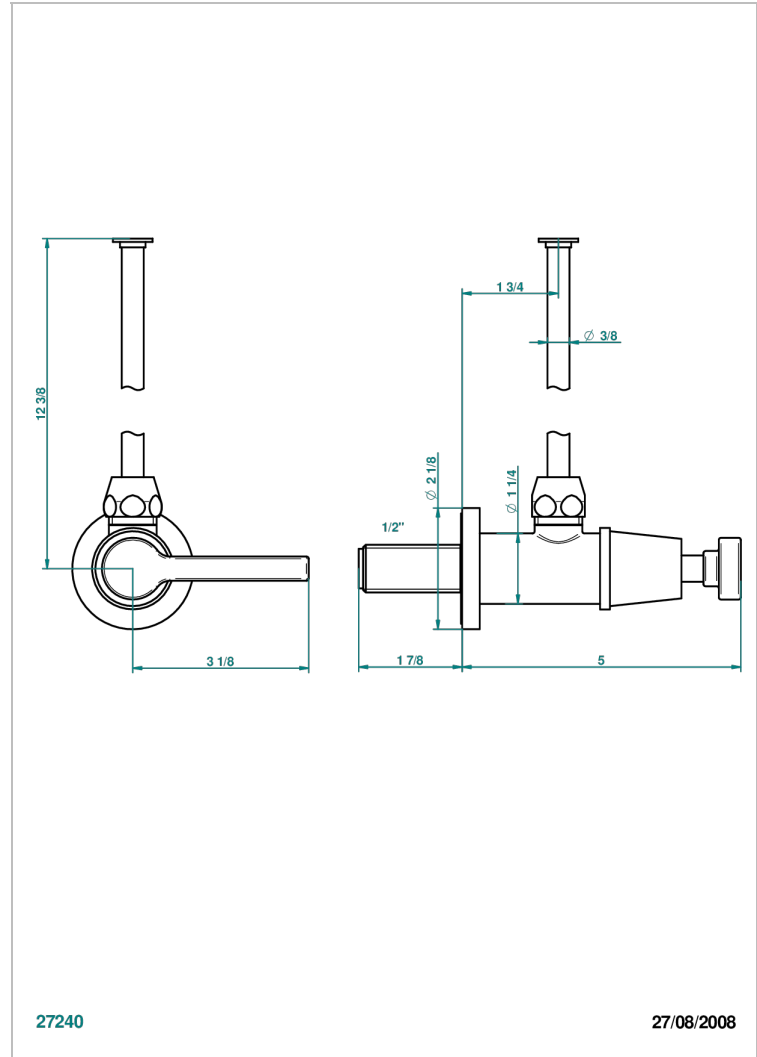

# SPIRIT, HEBEL

G58-181/S

Eckventil 1/2" mit Schubrosette und 30 cm Kupferrohr

THG<sup>®</sup>  
PARIS

## EIGENSCHAFTEN

- Spirit, Hebel
- Eckventil 1/2" mit Schubrosette und 30 cm Kupferrohr