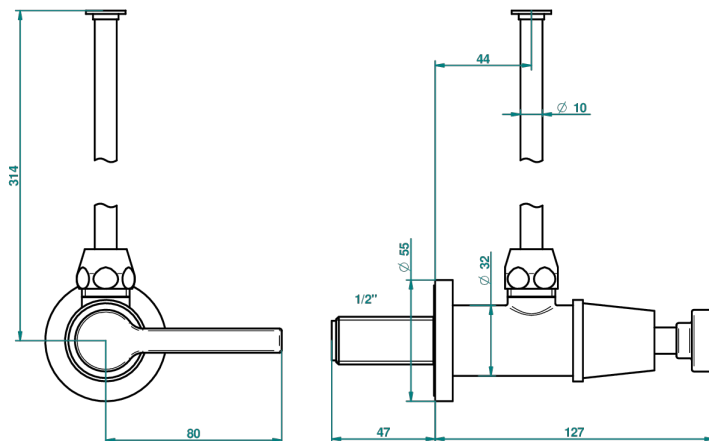

SPRIT С РУКОЯТКАМИ

G58-181/S

Кран запорный 1/2" стильный регулируемый с 30 см трубкой

THG[®]
PARIS

27240

27/08/2008

ХАРАКТЕРИСТИКИ

- Spirit с ручьятками
- Кран запорный 1/2" стильный регулируемый с 30 см трубкой