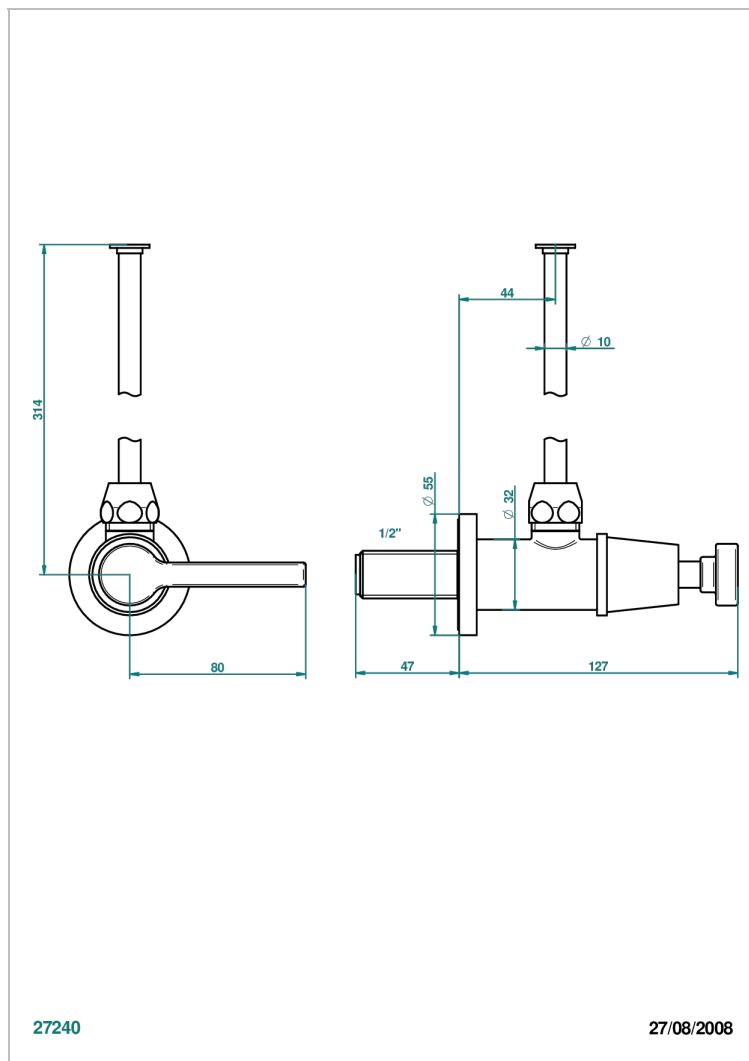

# SPIRIT CON MANETAS

G58-181/S

THG<sup>®</sup>  
PARIS

Llave de escuadra 1/2" con tubo de 30 cm con mando de estilo

## CARACTERÍSTICAS

- Spirit con manetas
- Llave de escuadra 1/2" con tubo de 30 cm con mando de estilo