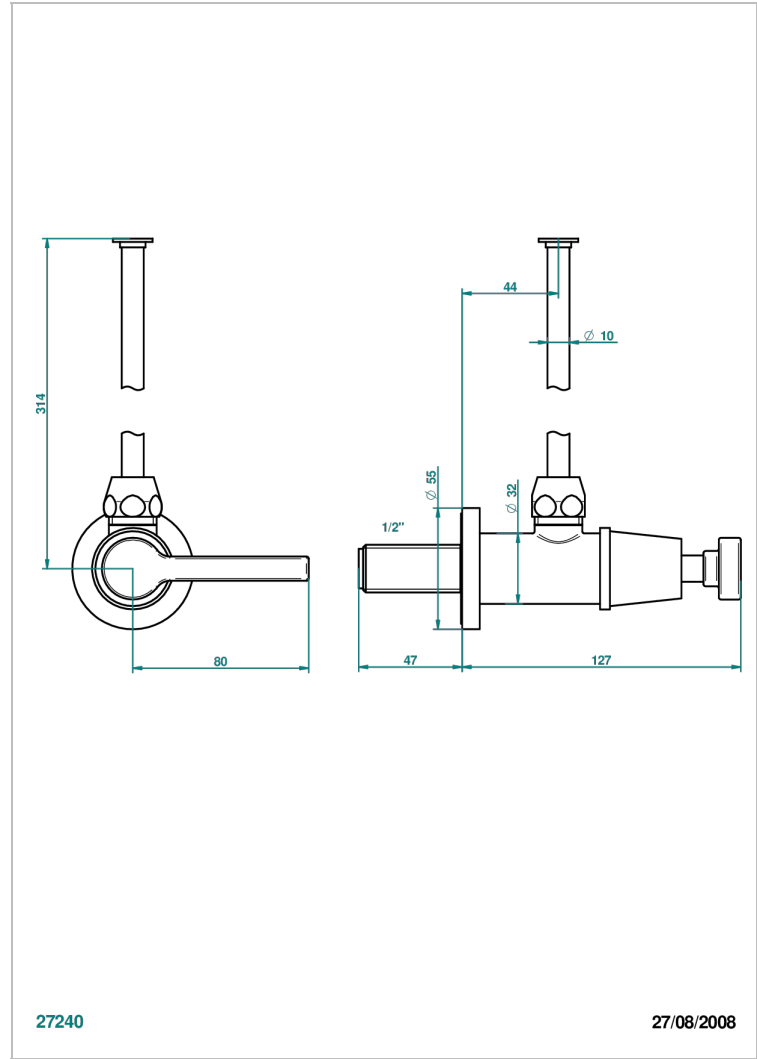

SPIRIT WITH LEVER

G58-181/S

1/2"可调节龙头，30厘米管道，适应任何风格

THG[®]
PARIS

特色

- Spirit with lever
- 1/2"可调节龙头，30厘米管道，适应任何风格

可选饰面

Black ceram - D30
Blush PVD - H62
Graphite PVD - H64
Matt Umber PVD - H67
Matt blush PVD - H60
Matt graphite PVD - H65