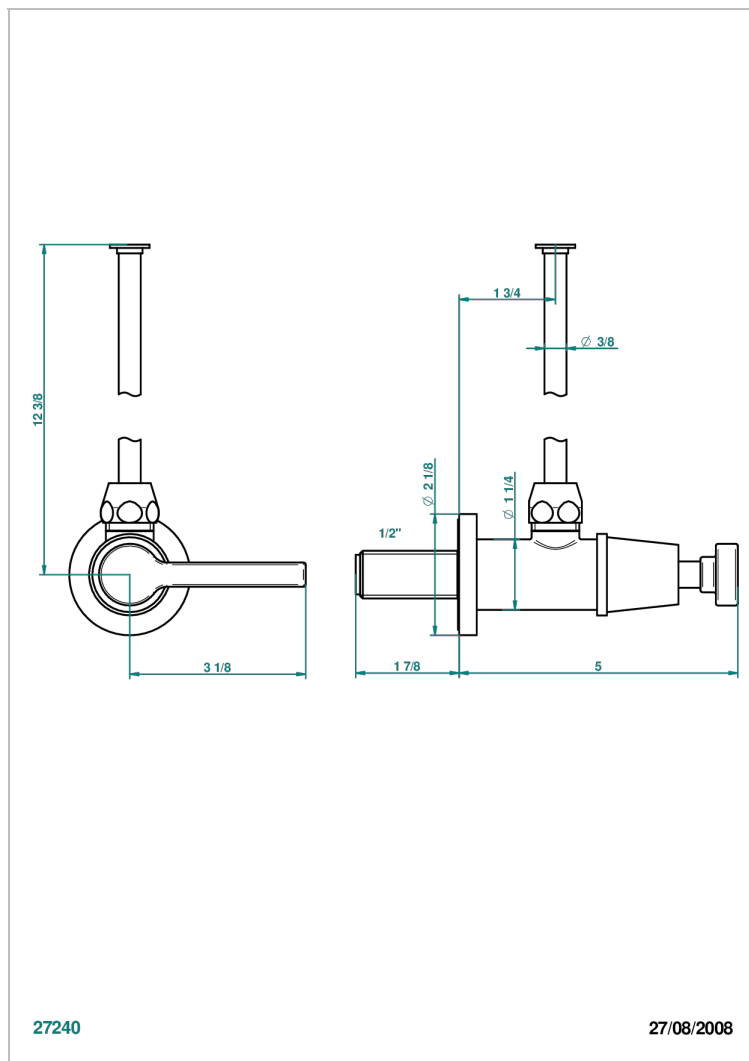

# SPIRIT С РУКОЯТКАМИ

G58-181/S

Кран запорный 1/2" стильный регулируемый с 30 см трубкой

THG<sup>®</sup>  
PARIS

## ХАРАКТЕРИСТИКИ

- Spirit с ручьяткaми
- Кран запорный 1/2" стильный регулируемый с 30 см трубкой