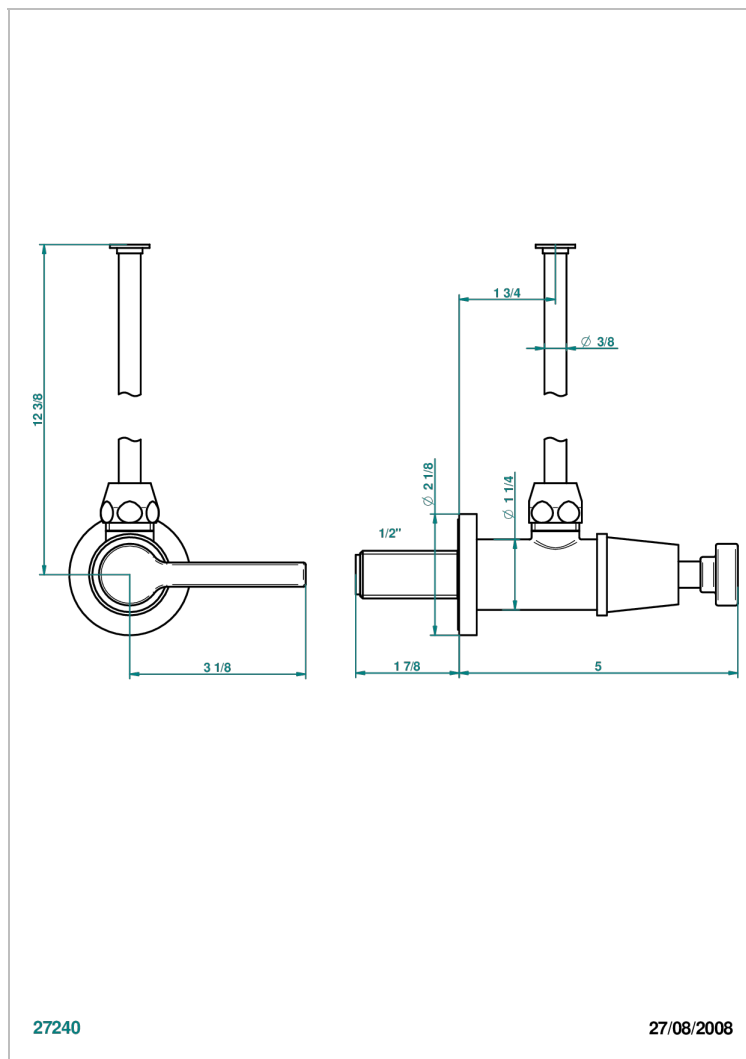

SPIRIT CON MANETAS

G58-181/S

THG[®]
PARIS

Llave de escuadra 1/2" con tubo de 30 cm con mando de estilo

CARACTERÍSTICAS

- Spirit con manetas
- Llave de escuadra 1/2" con tubo de 30 cm con mando de estilo

ACABADOS DISPONIBLES