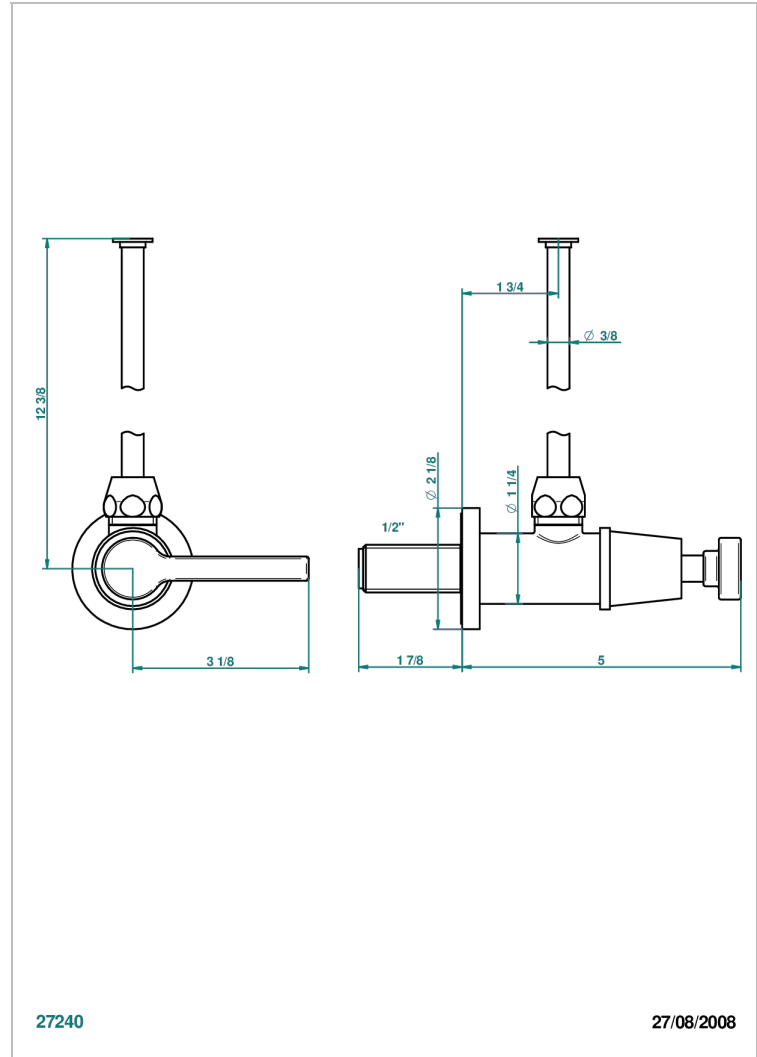

SPIRIT, HEBEL

G58-181/S

Eckventil 1/2" mit Schubrosette und 30 cm Kupferrohr

THG[®]
PARIS

EIGENSCHAFTEN

- Spirit, Hebel
- Eckventil 1/2" mit Schubrosette und 30 cm Kupferrohr

VERFÜGBARE OBERFLÄCHEN

Altnickel - H28
Blassgold - F30
Blassgold matt unlackiert - F31
Bronze hell - D01
Chrom - A02
Chrom / gold - G02