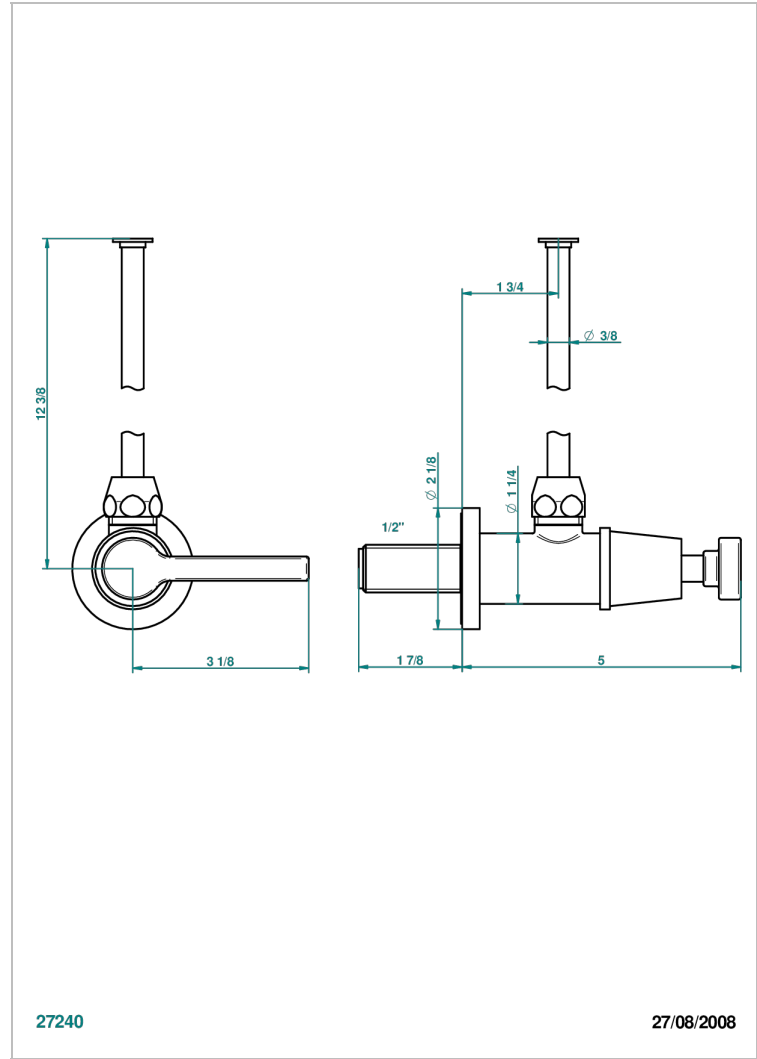

# SPIRIT WITH LEVER

G58-181/S

1/2"可调节龙头, 30厘米管道, 适应任何风格

THG<sup>®</sup>  
PARIS

## 特色

- Spirit with lever
- 1/2"可调节龙头, 30厘米管道, 适应任何风格