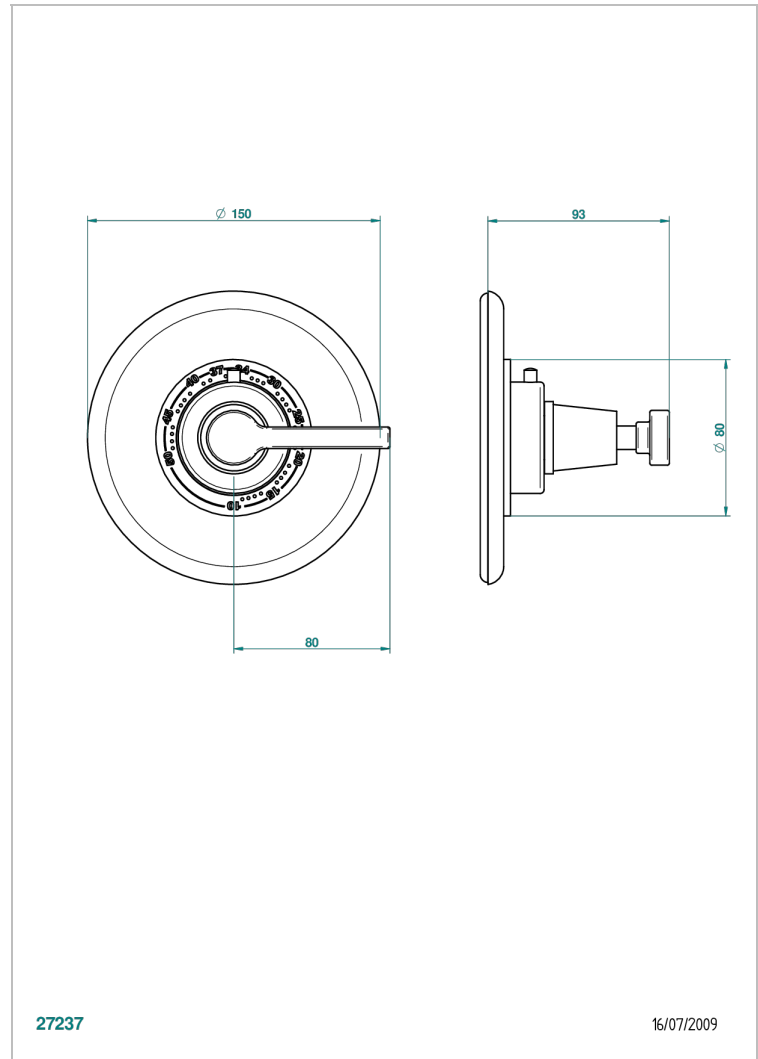

SPIRIT A MANETTES

G58-15EN16EM

Garniture pour mitigeur thermostatique Eurotherm 8105N, 8200N, 8300

THG[®]
PARIS

CARACTÉRISTIQUES

- Façade pour mitigeur thermostatique référence 8105N,8200N, 8300
- A utiliser avec robinets d'arrêt muraux 30, 32
- Bouton de thermostatique avec butée de température réglable à 38°C

FINITIONS DISPONIBLES

Bronze clair - D01
Chromé - A02
Chromé / doré - G02
Chromé mat - C02
Doré brillant - F01
Doré mat - F07

Laiton fumé naturel - A13
Nickel brillant - B01
Nickel mat - C01
Noir mat céramique - D30
Or pâle - F30
Or pâle mat - F31