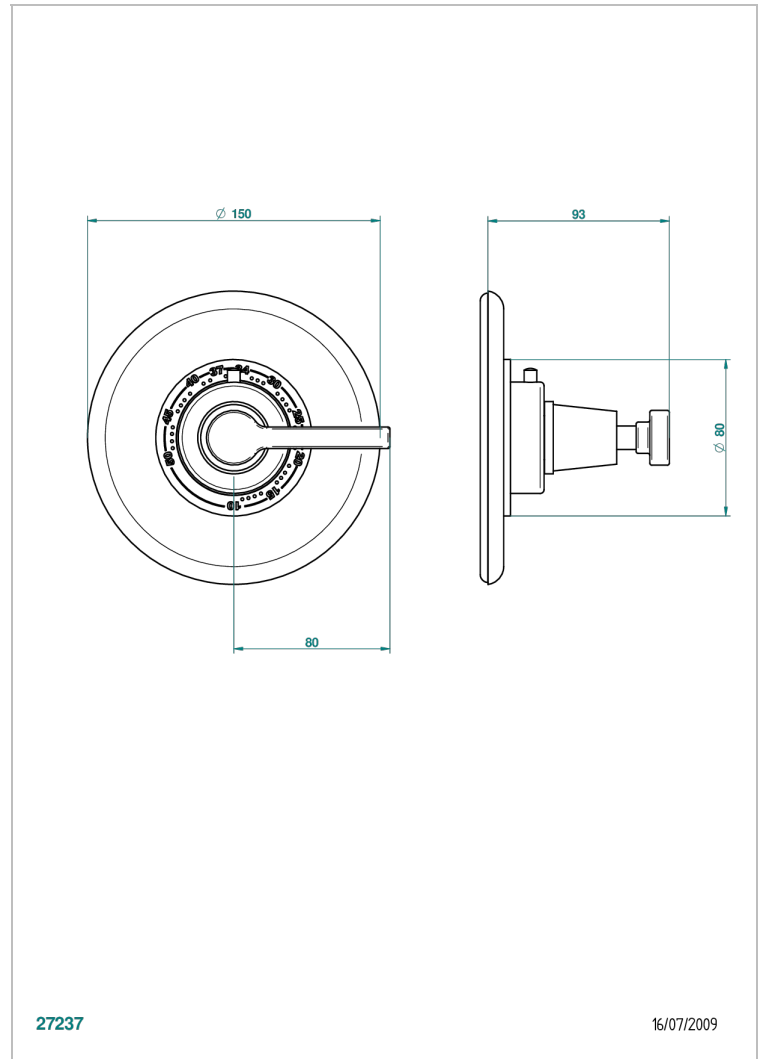

SPIRIT CON MANETAS

G58-15EN16EM

Placa y boton de regulaci3n para termostato eurotherm 8105n-8200n-8300

THG[®]
PARIS

CARACTERÍSTICAS

- Spirit con manetas
- Placa y boton de regulaci3n para termostato eurotherm 8105n-8200n-8300