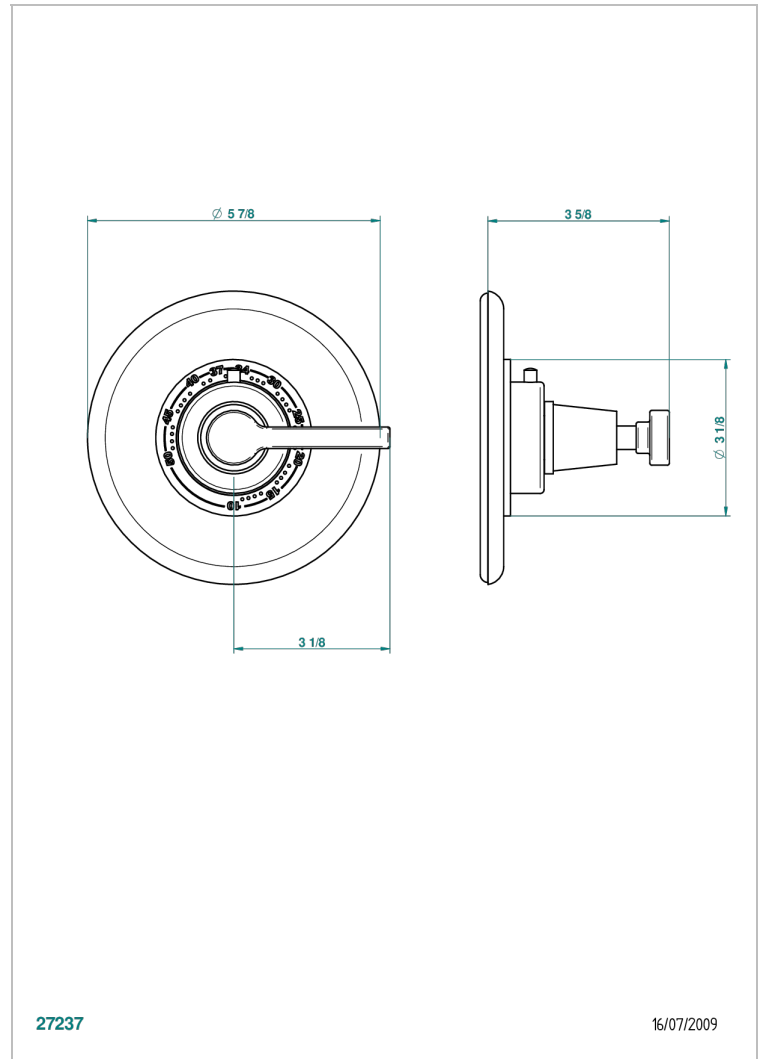

SPIRIT A MANETTES

G58-15EN16EM

Garniture pour mitigeur thermostatique Eurotherm 8105N, 8200N, 8300

THG[®]
PARIS

CARACTÉRISTIQUES

- Façade pour mitigeur thermostatique référence 8105N,8200N, 8300
- A utiliser avec robinets d'arrêt muraux 30, 32
- Bouton de thermostatique avec butée de température réglable à 38°C