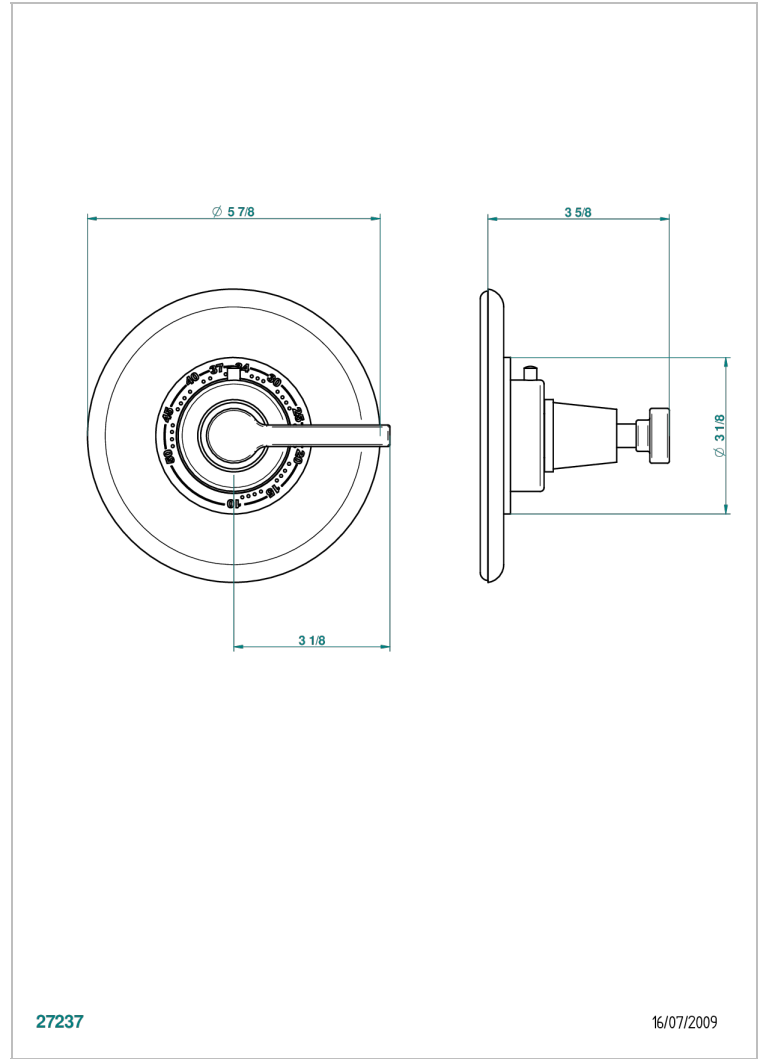

SPIRIT CON MANETAS

G58-15EN16EM

Placa y boton de regulaci3n para termostato eurotherm 8105n-8200n-8300

THG[®]
PARIS

CARACTERÍSTICAS

- Spirit con manetas
- Placa y boton de regulaci3n para termostato eurotherm 8105n-8200n-8300