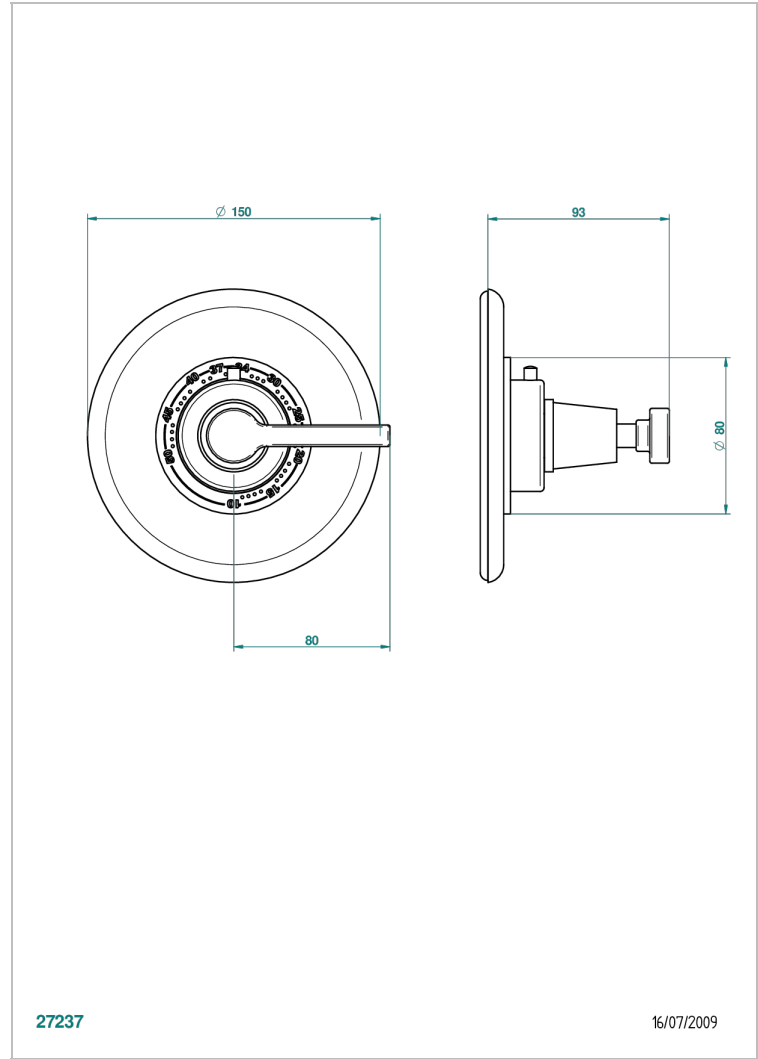

SPIRIT A MANETTES

G58-15EN16EM

Garniture pour mitigeur thermostatique Eurotherm 8105N, 8200N, 8300

THG[®]
PARIS

CARACTÉRISTIQUES

- Façade pour mitigeur thermostatique référence 8105N,8200N, 8300
- A utiliser avec robinets d'arrêt muraux 30, 32
- Bouton de thermostatique avec butée de température réglable à 38°C

PRODUITS ASSOCIÉS

- Ref. G00-8105N Mitigeur Eurotherm avec cartouche à élément de cire, 1/2" 40 l/min
- Ref. G00-8200N Mitigeur Eurotherm 3/4" 80 l/min

FINITIONS DISPONIBLES

Bronze clair - D01
Chromé - A02
Chromé / doré - G02
Chromé mat - C02
Doré brillant - F01
Doré mat - F07