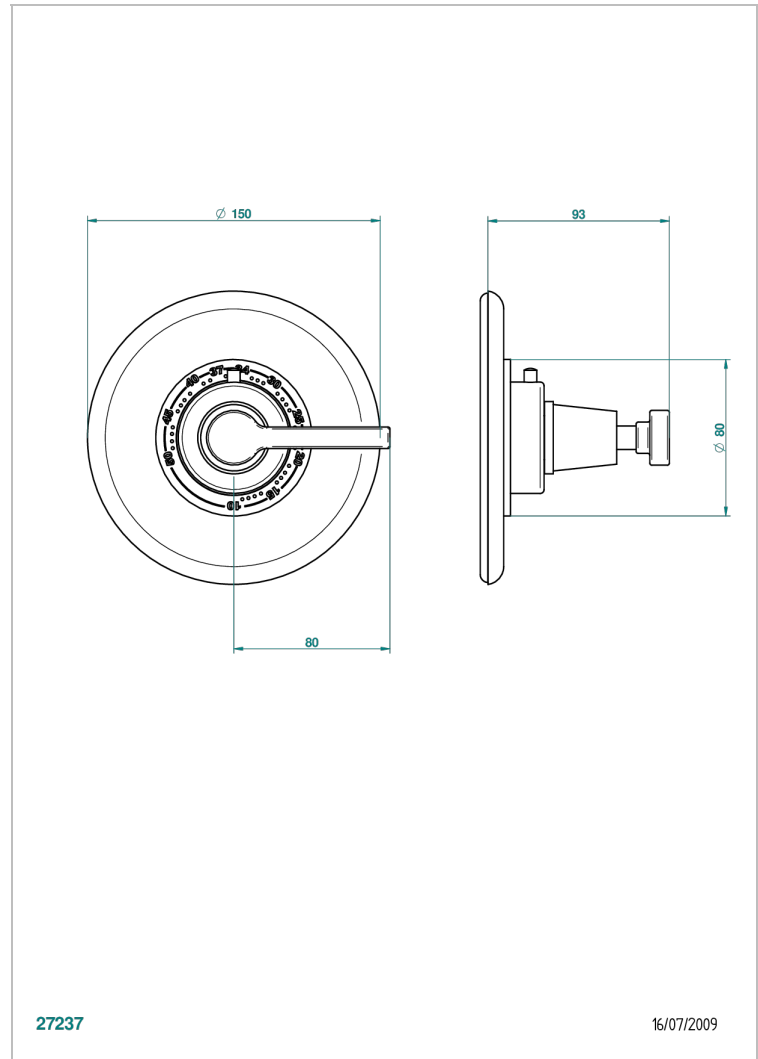

SPIRIT CON MANETAS

G58-15EN16EM

Placa y boton de regulaci3n para termostato eurotherm 8105n-8200n-8300

THG[®]
PARIS

CARACTERÍSTICAS

- Spirit con manetas
- Placa y boton de regulaci3n para termostato eurotherm 8105n-8200n-8300

PRODUCTOS RELACIONADOS

- Ref. G00-8105N Cuerpo de empotrar : termostato eurotherm 1/2" (40l/mn) sin regulaci3n de caudal
- Ref. G00-8200N Cuerpo de empotrar : termostato eurotherm 3/4" (80l/mn) sin regulaci3n de caudal