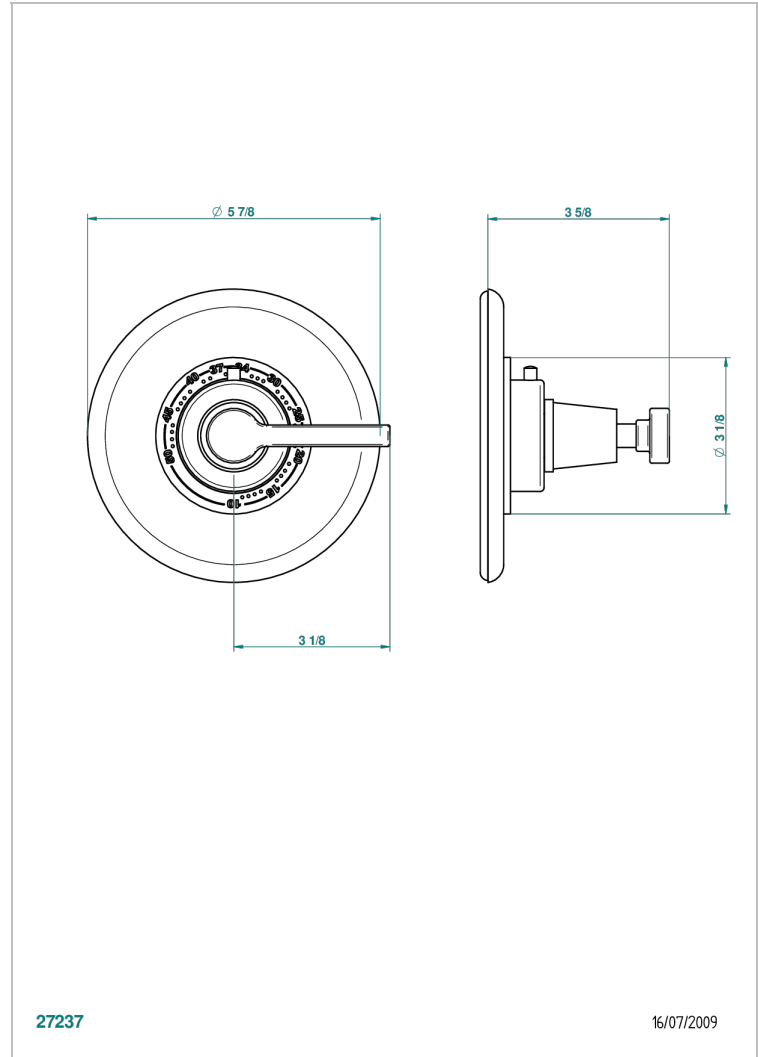

SPIRIT A MANETTES

G58-15EN16EM

Garniture pour mitigeur thermostatique Eurotherm 8105N, 8200N, 8300

THG[®]
PARIS

CARACTÉRISTIQUES

- Façade pour mitigeur thermostatique référence 8105N,8200N, 8300
- A utiliser avec robinets d'arrêt muraux 30, 32
- Bouton de thermostatique avec butée de température réglable à 38°C

PRODUITS ASSOCIÉS

- Ref. G00-8105N Mitigeur Eurotherm avec cartouche à élément de cire, 1/2" 40 l/min
- Ref. G00-8200N Mitigeur Eurotherm 3/4" 80 l/min

FINITIONS DISPONIBLES

Bronze clair - D01
Chromé - A02
Chromé / doré - G02
Chromé mat - C02
Doré brillant - F01
Doré mat - F07