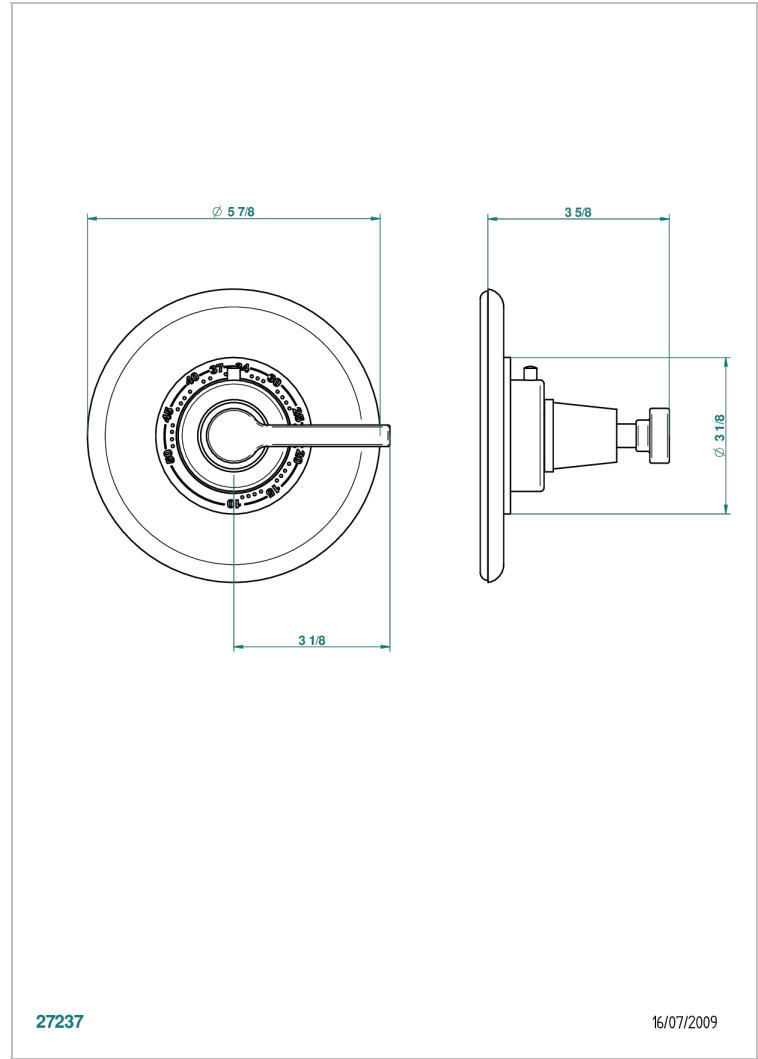

SPIRIT CON MANETAS

G58-15EN16EM

Placa y boton de regulaci3n para termostato eurotherm 8105n-8200n-8300

THG[®]
PARIS

CARACTERÍSTICAS

- Spirit con manetas
- Placa y boton de regulaci3n para termostato eurotherm 8105n-8200n-8300

PRODUCTOS RELACIONADOS

- Ref. G00-8105N Cuerpo de empotrar : termostato eurotherm 1/2" (40l/mn) sin regulaci3n de caudal
- Ref. G00-8200N Cuerpo de empotrar : termostato eurotherm 3/4" (80l/mn) sin regulaci3n de caudal