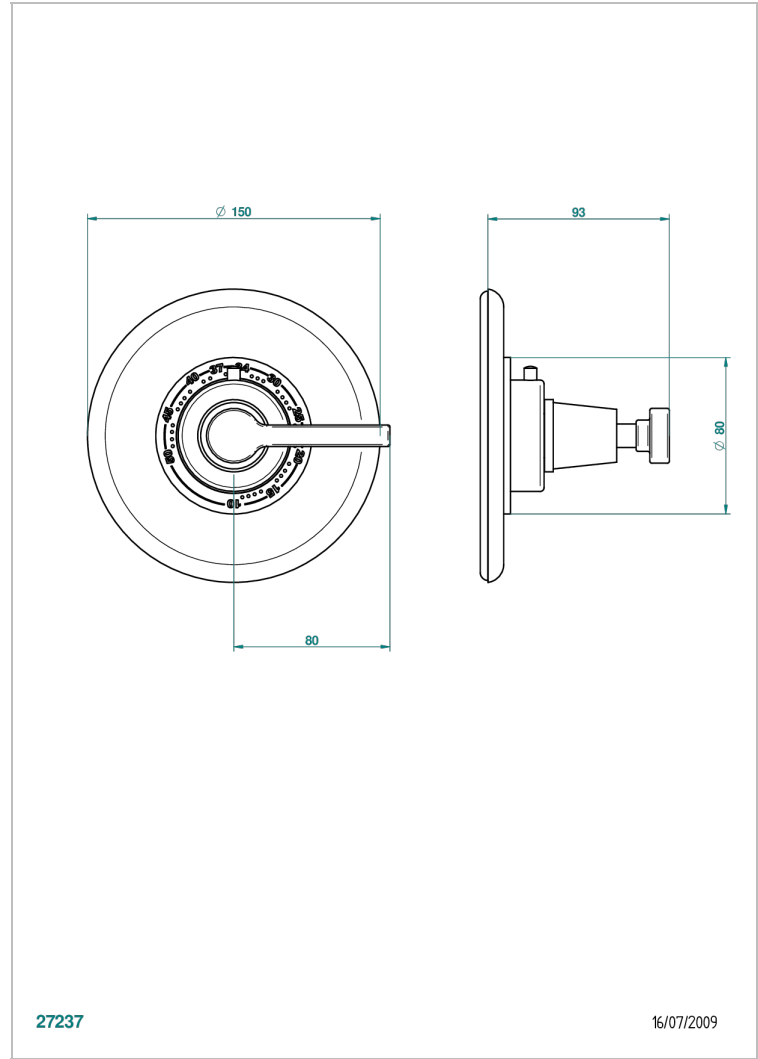

SPIRIT CON MANETAS

G58-15EN16EM

Placa y boton de regulaci3n para termostato eurotherm 8105n-8200n-8300

THG[®]
PARIS

CARACTERÍSTICAS

- Spirit con manetas
- Placa y boton de regulaci3n para termostato eurotherm 8105n-8200n-8300

PRODUCTOS RELACIONADOS

- Ref. G00-8105N Cuerpo de empotrar : termostato eurotherm 1/2" (40l/mn) sin regulaci3n de caudal
- Ref. G00-8200N Cuerpo de empotrar : termostato eurotherm 3/4" (80l/mn) sin regulaci3n de caudal