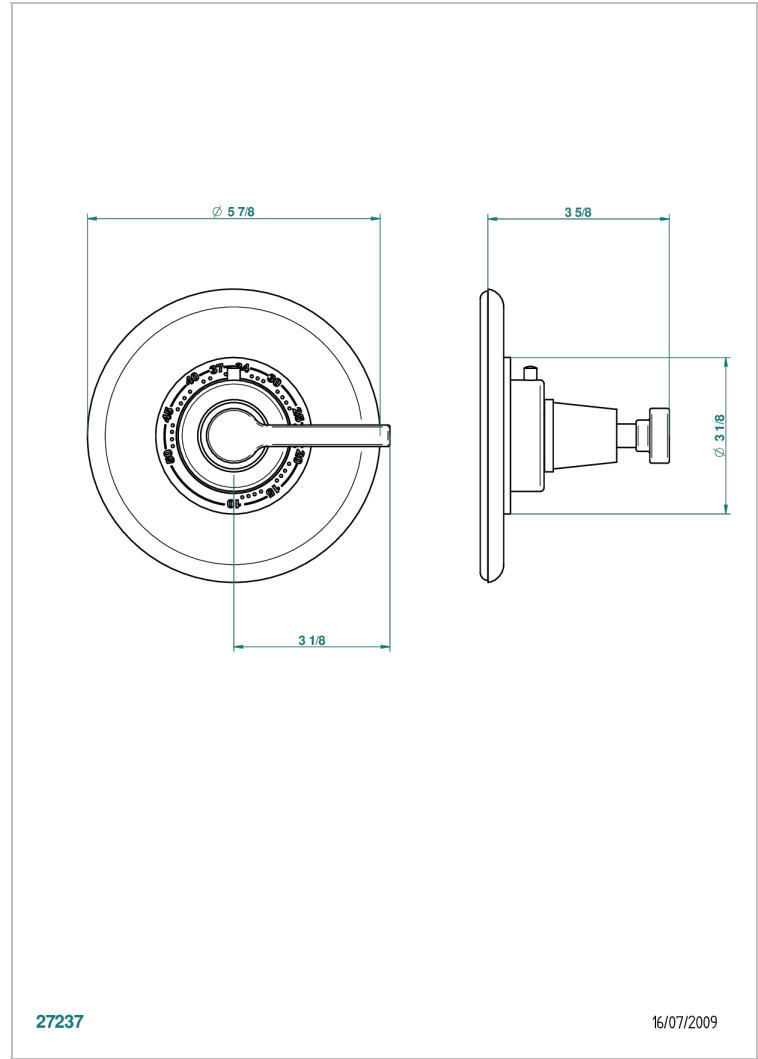

# SPIRIT CON MANETAS

G58-15EN16EM

Placa y boton de regulaci3n para termostato eurotherm 8105n-8200n-8300

THG<sup>®</sup>  
PARIS

## CARACTERÍSTICAS

- Spirit con manetas
- Placa y boton de regulaci3n para termostato eurotherm 8105n-8200n-8300

## PRODUCTOS RELACIONADOS

- Ref. G00-8105N Cuerpo de empotrar : termostato eurotherm 1/2" (40l/mn) sin regulaci3n de caudal
- Ref. G00-8200N Cuerpo de empotrar : termostato eurotherm 3/4" (80l/mn) sin regulaci3n de caudal