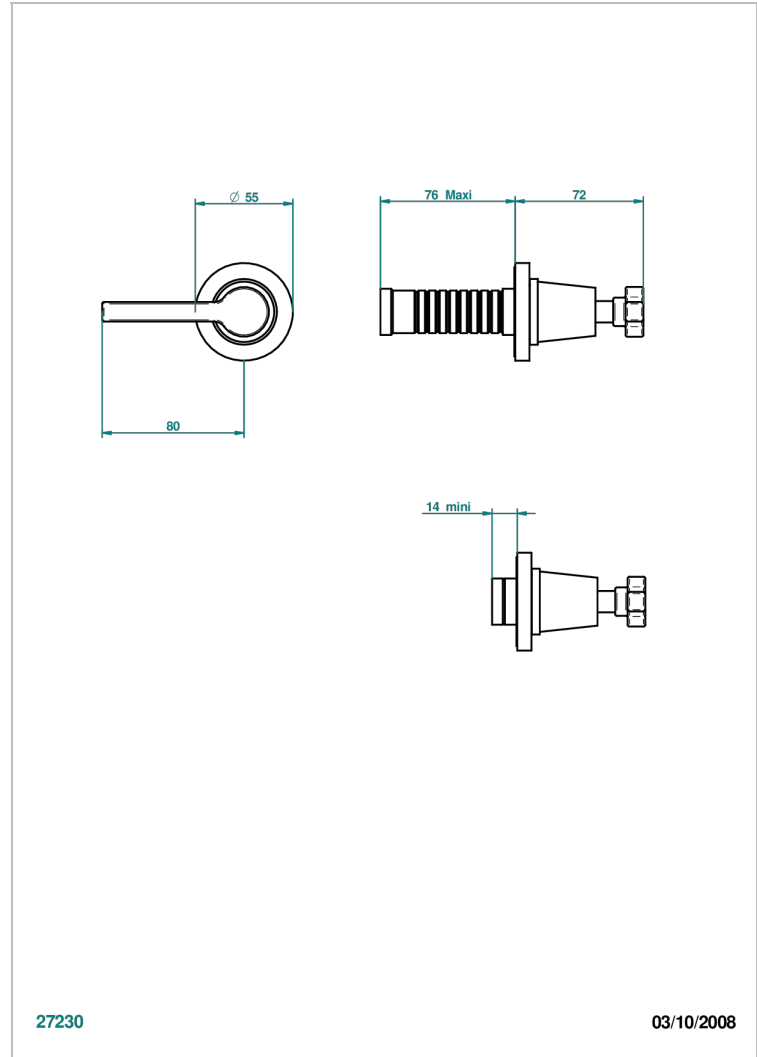

# SPIRIT A MANETTES

G58-30B/N

THG<sup>®</sup>  
PARIS

Garniture sans tête (croisillon, rosace et allonge) pour robinet d'arrêt 30 & 32 ou inverseur 4 voies 50/4/VM - neutre

## CARACTÉRISTIQUES

- Garniture pour robinet d'arrêt Réf.30, 32 ou inverseur mural 50/4/VM
- Sans marquage
- Livrée sans partie encastrée

## PRODUITS ASSOCIÉS

- Ref. G00-32CUSA Robinet d'arrêt à encastrer 3/4" côté froid tête 1/4 tour fermeture gauche -standard américain sans garniture
- Ref. G00-30CUSA Robinet d'arrêt à encastrer 1/2 " cote froid tete 1/4 tour fermeture gauche - standard americain sans garniture