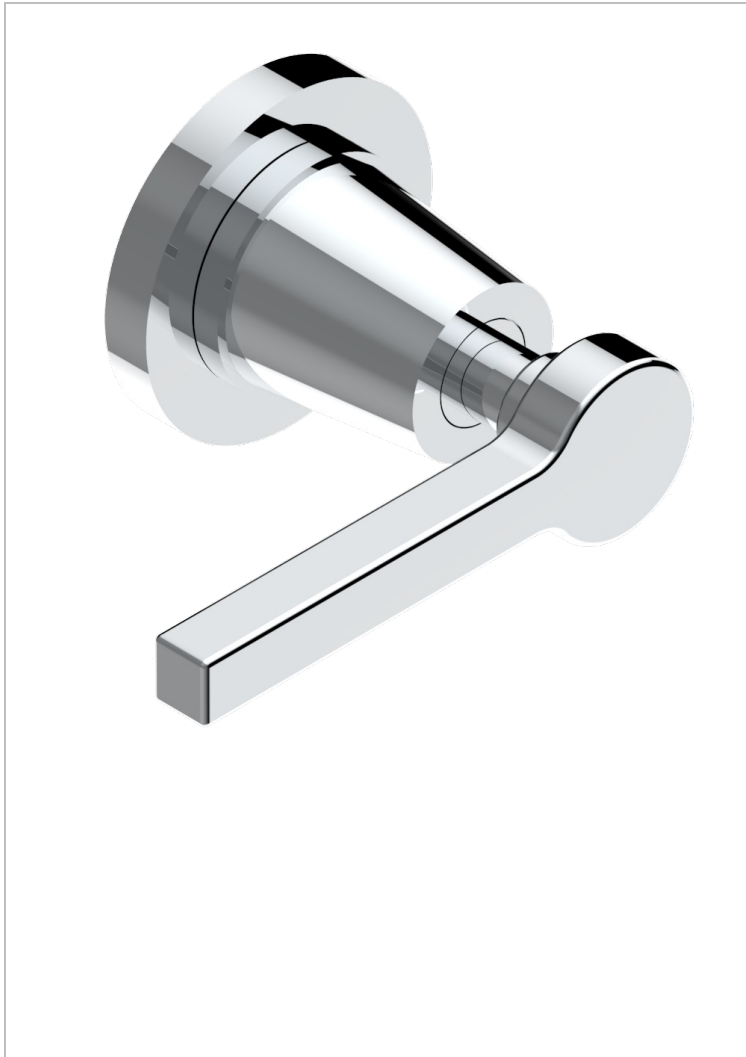

# SPIRIT A MANETTES

G58-30B/N

THG<sup>®</sup>  
PARIS

Garniture sans tête (croisillon, rosace et allonge) pour robinet d'arrêt 30 & 32 ou inverseur 4 voies 50/4/VM - neutre

## CARACTÉRISTIQUES

- Garniture pour robinet d'arrêt Réf.30, 32 ou inverseur mural 50/4/VM
- Sans marquage
- Livrée sans partie encastrée

## PRODUITS ASSOCIÉS

- Ref. G00-32CUSA Robinet d'arrêt à encastrer 3/4" côté froid tête 1/4 tour fermeture gauche -standard américain sans garniture
- Ref. G00-30CUSA Robinet d'arrêt à encastrer 1/2 " cote froid tete 1/4 tour fermeture gauche - standard americain sans garniture