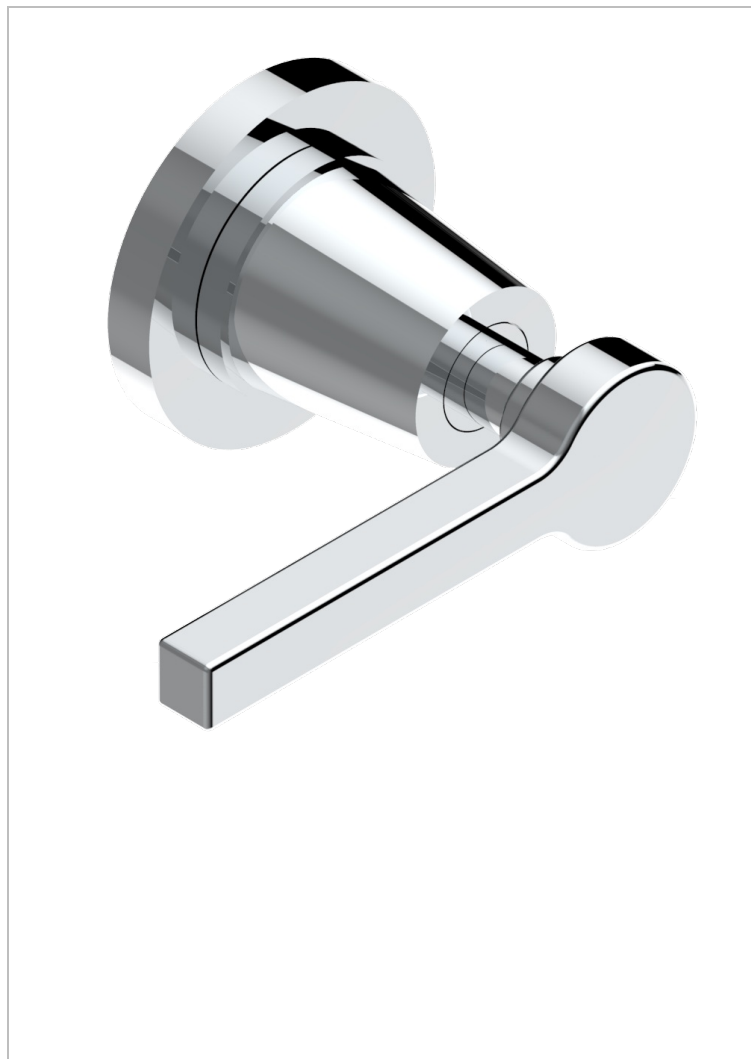

# SPIRIT A MANETTES

G58-30B/N

THG<sup>®</sup>  
PARIS

Garniture sans tête (croisillon, rosace et allonge) pour robinet d'arrêt 30 & 32 ou inverseur 4 voies 50/4/VM - neutre

## CARACTÉRISTIQUES

- Garniture pour robinet d'arrêt Réf.30, 32 ou inverseur mural 50/4/VM
- Sans marquage
- Livrée sans partie encastrée

## PRODUITS ASSOCIÉS

- Ref. G00-32CUSA Robinet d'arrêt à encastrer 3/4" côté froid tête 1/4 tour fermeture gauche -standard américain sans garniture
- Ref. G00-30CUSA Robinet d'arrêt à encastrer 1/2 " cote froid tete 1/4 tour fermeture gauche - standard americain sans garniture