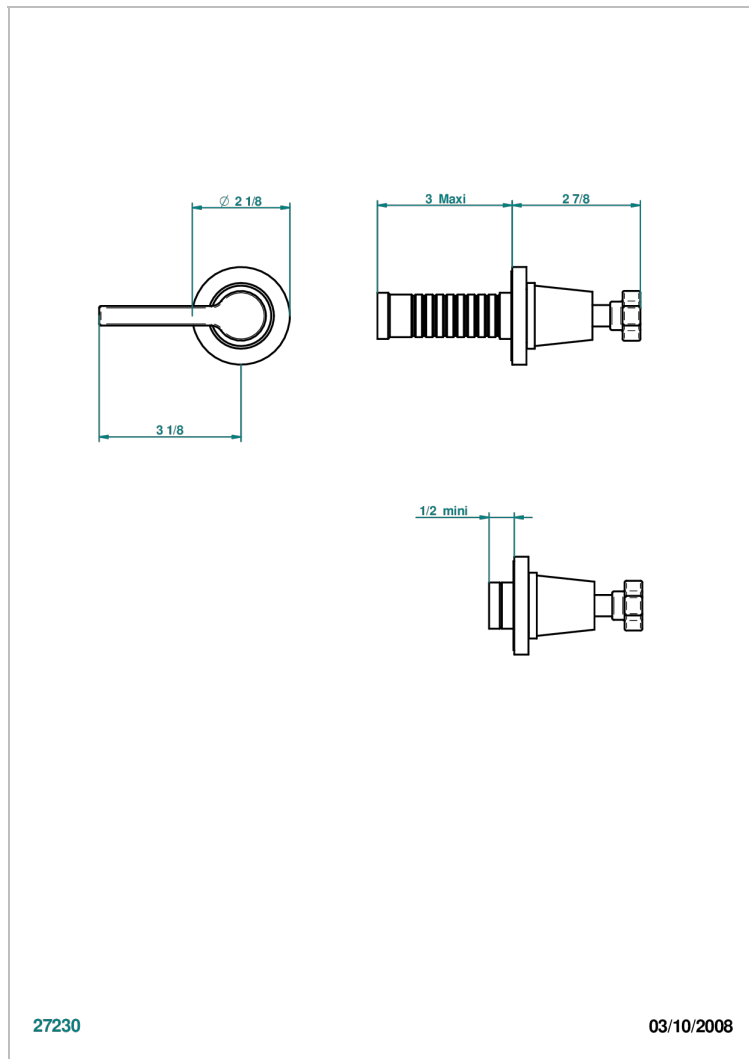

# SPIRIT A MANETTES

G58-30B/N

THG<sup>®</sup>  
PARIS

Garniture sans tête (croisillon, rosace et allonge) pour robinet d'arrêt 30 & 32 ou inverseur 4 voies 50/4/VM - neutre

## CARACTÉRISTIQUES

- Garniture pour robinet d'arrêt Réf.30, 32 ou inverseur mural 50/4/VM
- Sans marquage
- Livrée sans partie encastrée

## PRODUITS ASSOCIÉS

- Ref. G00-32CUSA Robinet d'arrêt à encastrer 3/4" côté froid tête 1/4 tour fermeture gauche -standard américain sans garniture
- Ref. G00-30CUSA Robinet d'arrêt à encastrer 1/2 " cote froid tete 1/4 tour fermeture gauche - standard americain sans garniture