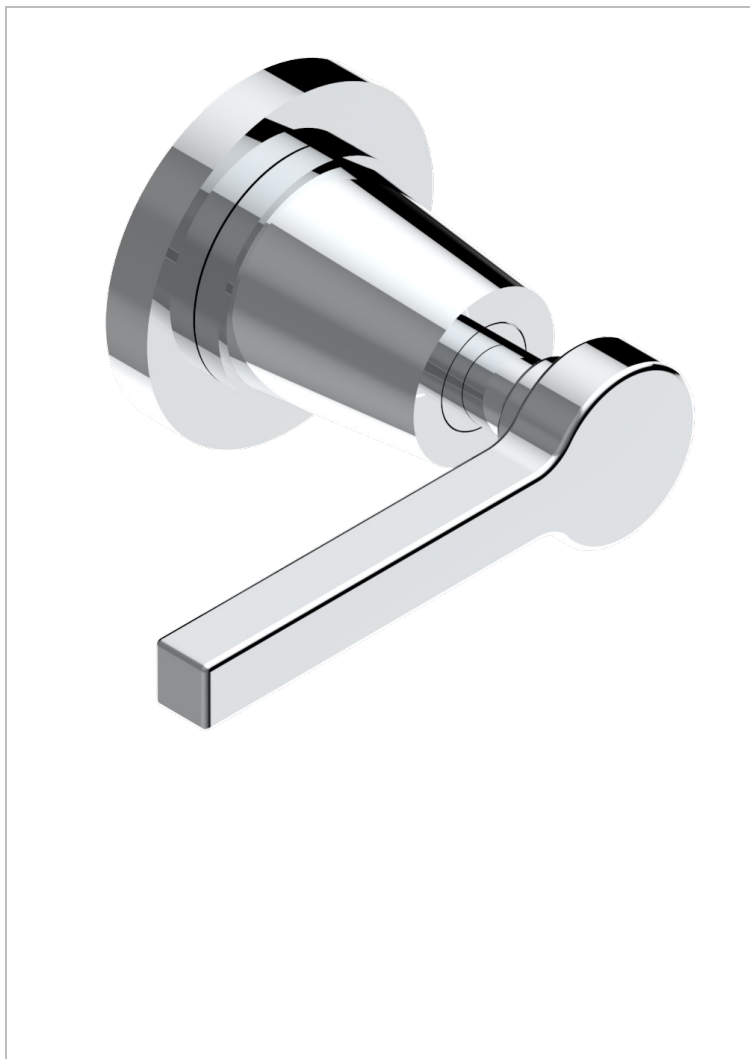

SPIRIT A MANETTES

G58-30B/N

THG[®]
PARIS

Garniture sans tête (croisillon, rosace et allonge) pour robinet d'arrêt 30 & 32 ou inverseur 4 voies 50/4/VM - neutre

CARACTÉRISTIQUES

- Garniture pour robinet d'arrêt Réf.30, 32 ou inverseur mural 50/4/VM
- Sans marquage
- Livrée sans partie encastrée

PRODUITS ASSOCIÉS

- Ref. G00-30/CA/W Robinet d'arrêt à encastrer 1/2", avec tête 1/4 tour fermeture gauche, sans garniture - certifié WRAS
- Ref. G00-32/CA/W Robinet d'arrêt à encastrer 3/4", avec tête 1/4 tour fermeture gauche, sans garniture - certifié WRAS

FINITIONS DISPONIBLES

Bronze clair - D01
Chromé - A02
Chromé / doré - G02
Chromé mat - C02
Doré brillant - F01
Doré mat - F07

Laiton fumé naturel - A13
Nickel brillant - B01
Nickel mat - C01
Noir mat céramique - D30
Or pâle - F30
Or pâle mat - F31