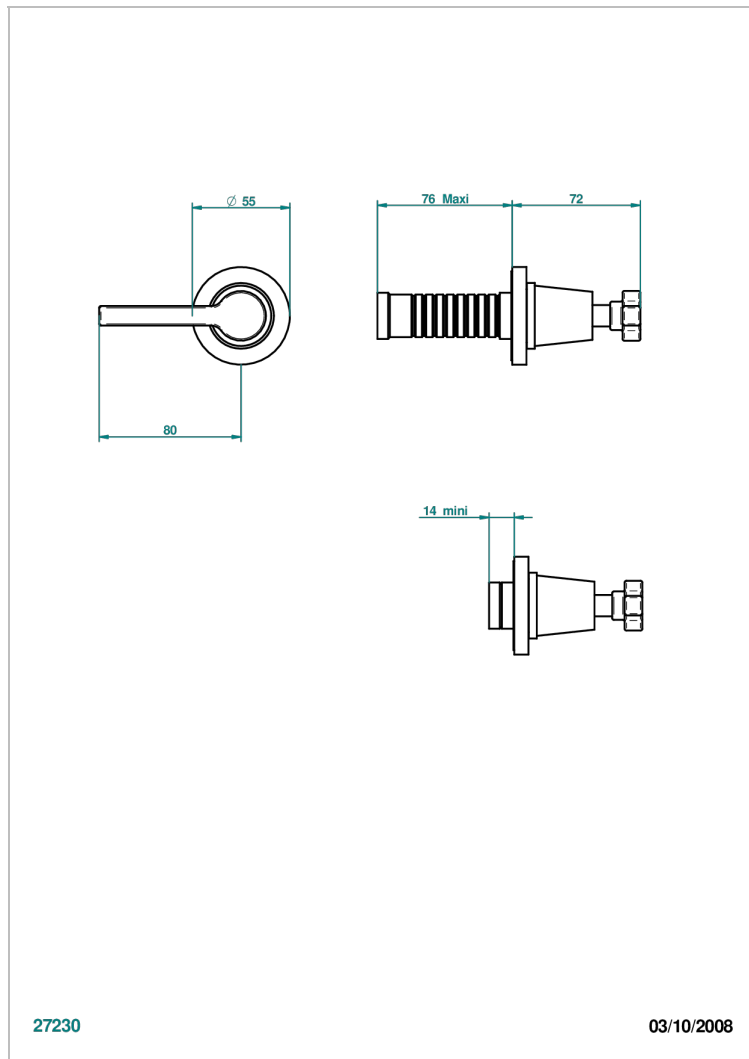

SPIRIT A MANETTES

G58-30B/N

THG[®]
PARIS

Garniture sans tête (croisillon, rosace et allonge) pour robinet d'arrêt 30 & 32 ou inverseur 4 voies 50/4/VM - neutre

CARACTÉRISTIQUES

- Garniture pour robinet d'arrêt Réf.30, 32 ou inverseur mural 50/4/VM
- Sans marquage
- Livrée sans partie encastrée

PRODUITS ASSOCIÉS

- Ref. G00-30/CA/W Robinet d'arrêt à encastrer 1/2", avec tête 1/4 tour fermeture gauche, sans garniture - certifié WRAS
- Ref. G00-32/CA/W Robinet d'arrêt à encastrer 3/4", avec tête 1/4 tour fermeture gauche, sans garniture - certifié WRAS