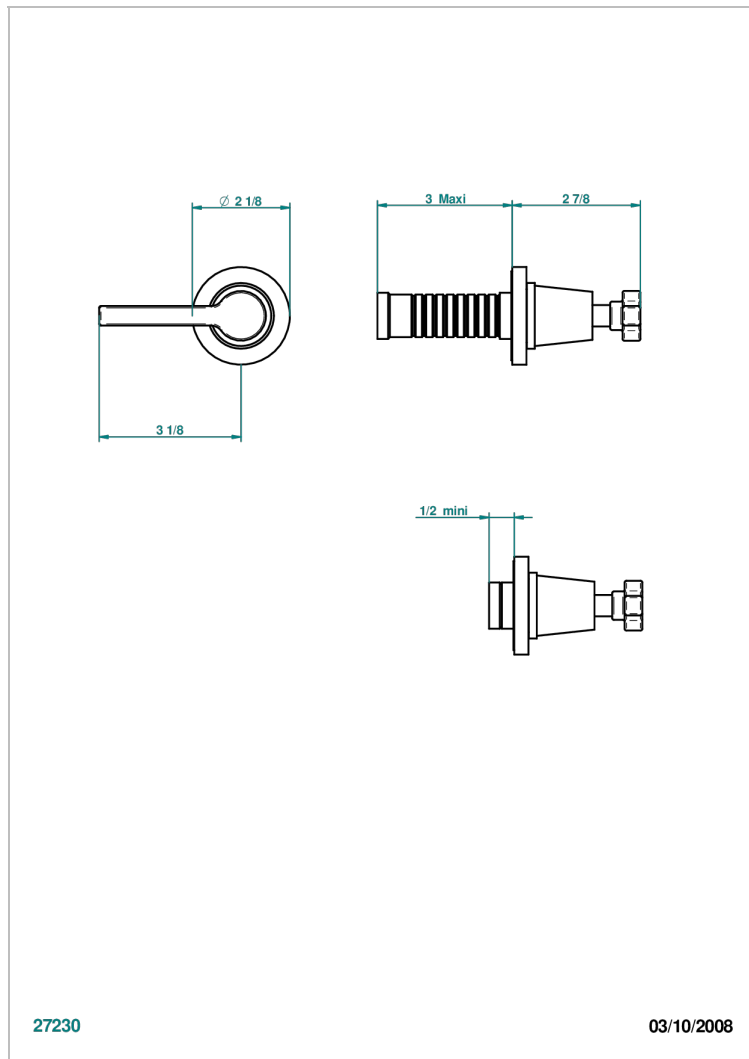

SPIRIT A MANETTES

G58-30B/N

THG[®]
PARIS

Garniture sans tête (croisillon, rosace et allonge) pour robinet d'arrêt 30 & 32 ou inverseur 4 voies 50/4/VM - neutre

CARACTÉRISTIQUES

- Garniture pour robinet d'arrêt Réf.30, 32 ou inverseur mural 50/4/VM
- Sans marquage
- Livrée sans partie encastrée

PRODUITS ASSOCIÉS

- Ref. G00-30/CA/W Robinet d'arrêt à encastrer 1/2", avec tête 1/4 tour fermeture gauche, sans garniture - certifié WRAS
- Ref. G00-32/CA/W Robinet d'arrêt à encastrer 3/4", avec tête 1/4 tour fermeture gauche, sans garniture - certifié WRAS