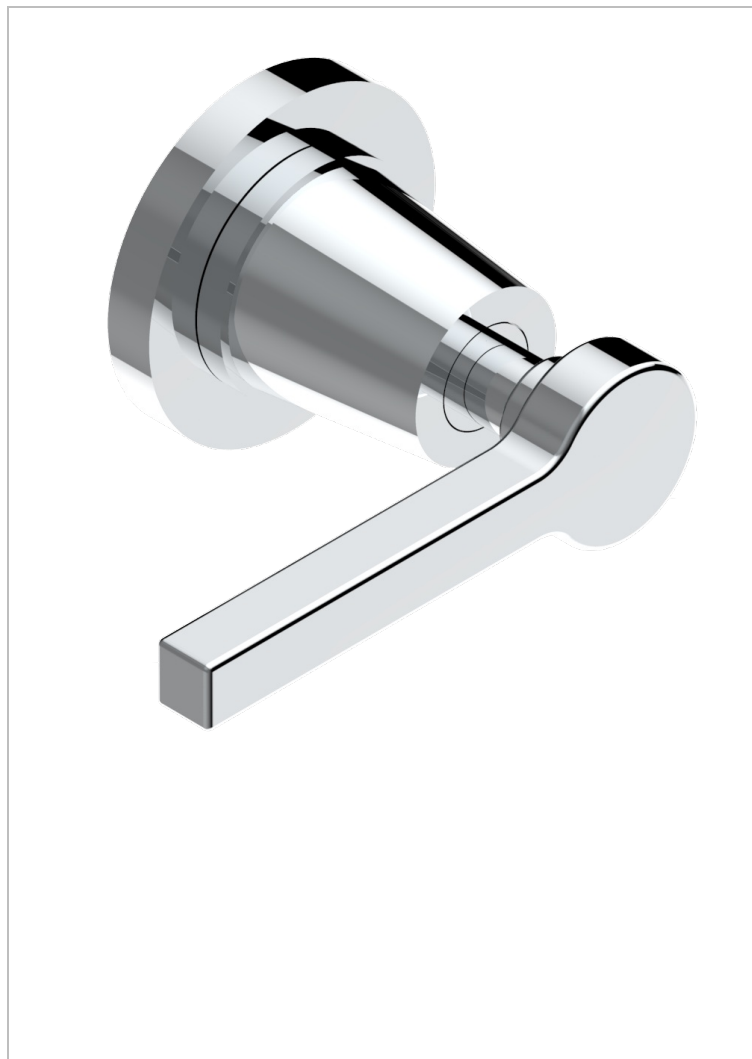

SPIRIT A MANETTES

G58-30B/N

THG[®]
PARIS

Garniture sans tête (croisillon, rosace et allonge) pour robinet d'arrêt 30 & 32 ou inverseur 4 voies 50/4/VM - neutre

CARACTÉRISTIQUES

- Garniture pour robinet d'arrêt Réf.30, 32 ou inverseur mural 50/4/VM
- Sans marquage
- Livrée sans partie encastrée

PRODUITS ASSOCIÉS

- Ref. G00-30/CA/W Robinet d'arrêt à encastrer 1/2", avec tête 1/4 tour fermeture gauche, sans garniture - certifié WRAS
- Ref. G00-32/CA/W Robinet d'arrêt à encastrer 3/4", avec tête 1/4 tour fermeture gauche, sans garniture - certifié WRAS

FINITIONS DISPONIBLES

Bronze clair - D01
Chromé - A02
Chromé / doré - G02
Chromé mat - C02
Doré brillant - F01
Doré mat - F07

Laiton fumé naturel - A13
Nickel brillant - B01
Nickel mat - C01
Noir mat céramique - D30
Or pâle - F30
Or pâle mat - F31