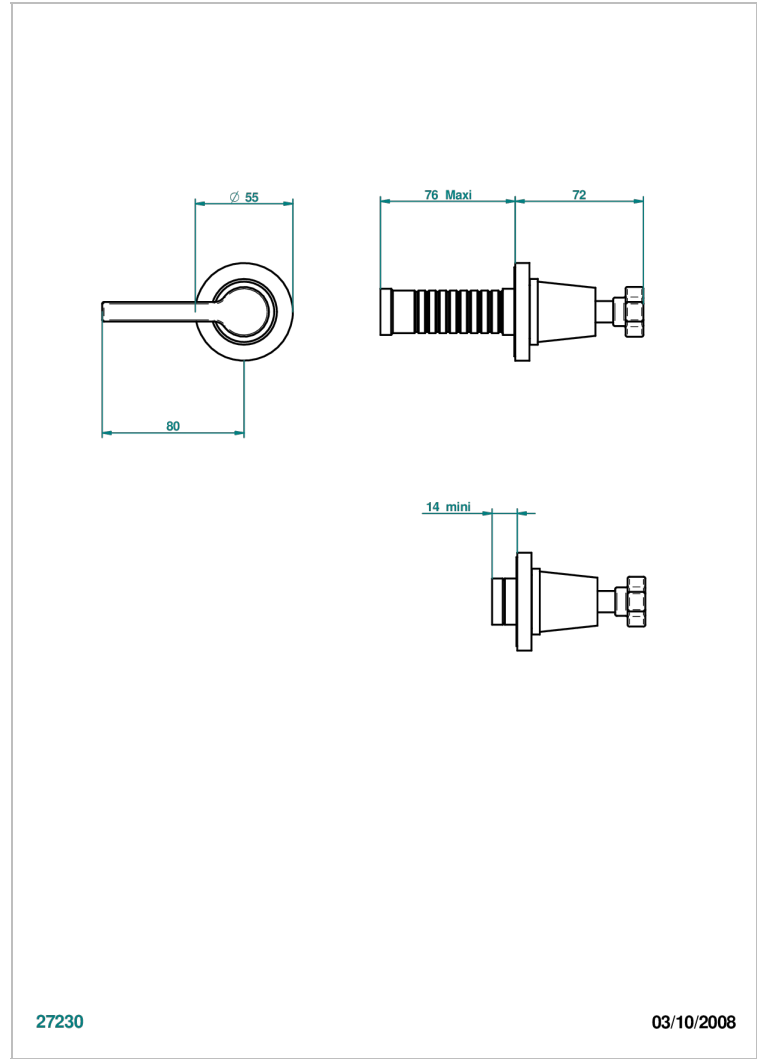

SPIRIT CON MANETAS

G58-30B/N

THG[®]
PARIS

Parte externa para llave de paso mural sin cartucho - neutro

CARACTERÍSTICAS

- Spirit con manetas
- Parte externa para llave de paso mural sin cartucho - neutro

PRODUCTOS RELACIONADOS

- Ref. G00-30/CA Cuerpo de empotrar con cartucho ceramico 1/2", 1/4 torno izquierda
- Ref. G00-32/CA Cuerpo de empotrar con cartucho ceramico 3/4", 1/4 torno izquierda (agua fría)

ACABADOS DISPONIBLES

Bronce claro - D01
Cerámica negra mate - D30
Cobre viejo mate - H07
Cromo - A02
Cromo / dorado - G02
Cromo mate - C02