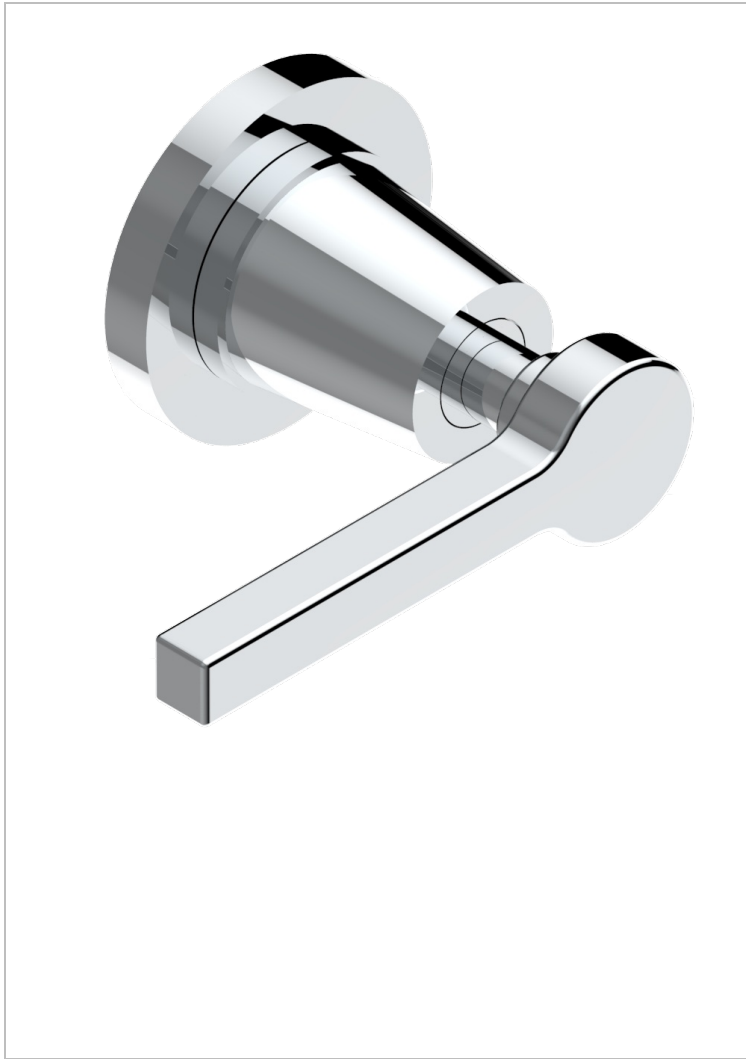

SPIRIT CON MANETAS

G58-30B/N

THG[®]
PARIS

Parte externa para llave de paso mural sin cartucho - neutro

CARACTERÍSTICAS

- Spirit con manetas
- Parte externa para llave de paso mural sin cartucho - neutro

PRODUCTOS RELACIONADOS

- Ref. G00-30/CA Cuerpo de empotrar con cartucho ceramico 1/2", 1/4 torno izquierda
- Ref. G00-32/CA Cuerpo de empotrar con cartucho ceramico 3/4", 1/4 torno izquierda (agua fría)

ACABADOS DISPONIBLES

Bronce claro - D01
Cerámica negra mate - D30
Cobre viejo mate - H07
Cromo - A02
Cromo / dorado - G02
Cromo mate - C02

Dorado - F01
Dorado mate - F07
Dorado pálido - F30
Dorado pálido mate (sin barniz) - F31
Natural smoked Brass - A13
Níquel - B01

Níquel mate - C01
Níquel viejo - H28
Pvd blush - H62
Pvd blush mate - H60
Pvd color latón - H49
Pvd color latón mate - H50