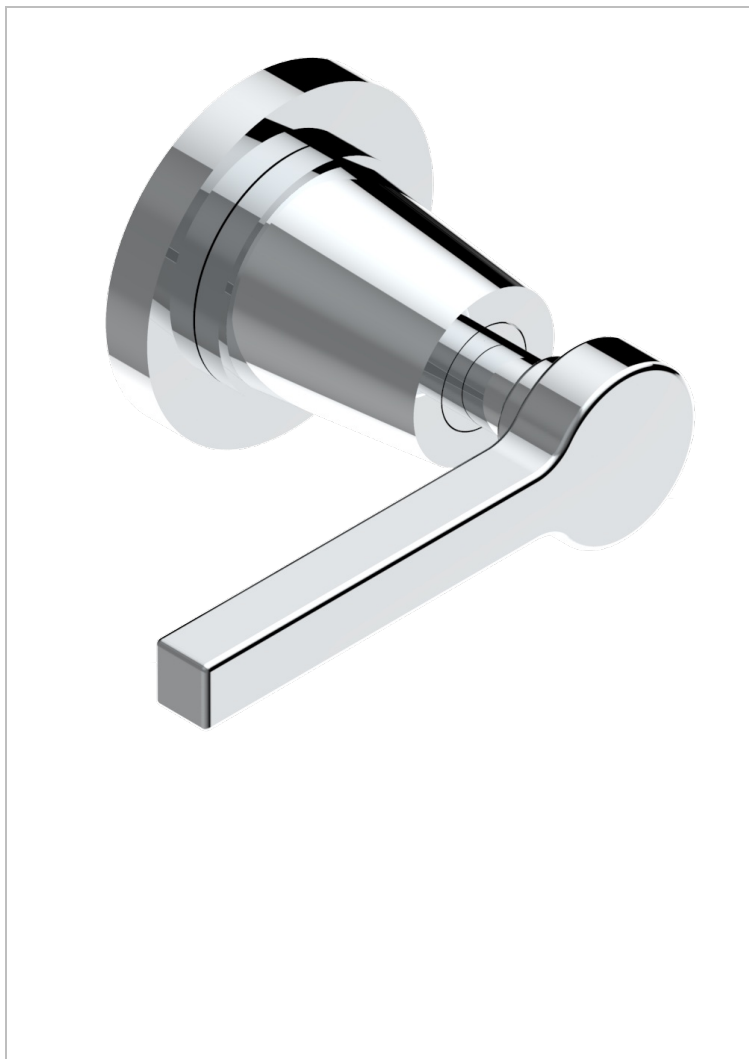

# SPIRIT, HEBEL

G58-30B/N

Garnitur für Unterputzventil, neutral

THG<sup>®</sup>  
PARIS

## EIGENSCHAFTEN

- Spirit, Hebel
- Garnitur für Unterputzventil, neutral

## ÄHNLICHE PRODUKTE

- Ref. G00-30/CA Up-ventil 1/2" mit innenoberteil keramikdichtend 90 ° linksschließend, ohne fertigmontageset
- Ref. G00-32/CA Up-ventil 3/4" mit innenoberteil keramikdichtend 90° linksschließend, ohne fertigmontageset