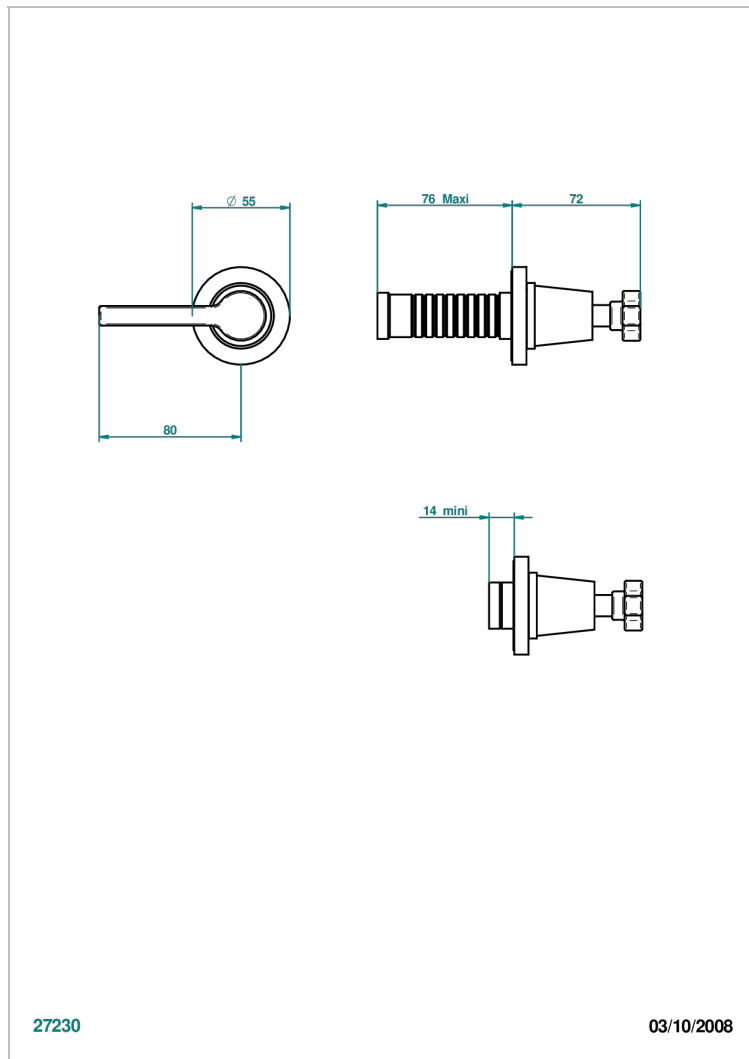

# SPIRIT, HEBEL

G58-30B/N

Garnitur für Unterputzventil, neutral

THG<sup>®</sup>  
PARIS

## EIGENSCHAFTEN

- Spirit, Hebel
- Garnitur für Unterputzventil, neutral

## ÄHNLICHE PRODUKTE

- Ref. G00-30/CA Up-ventil 1/2" mit innenoberteil keramikdichtend 90 ° linksschließend, ohne fertigmontageset
- Ref. G00-32/CA Up-ventil 3/4" mit innenoberteil keramikdichtend 90° linksschließend, ohne fertigmontageset