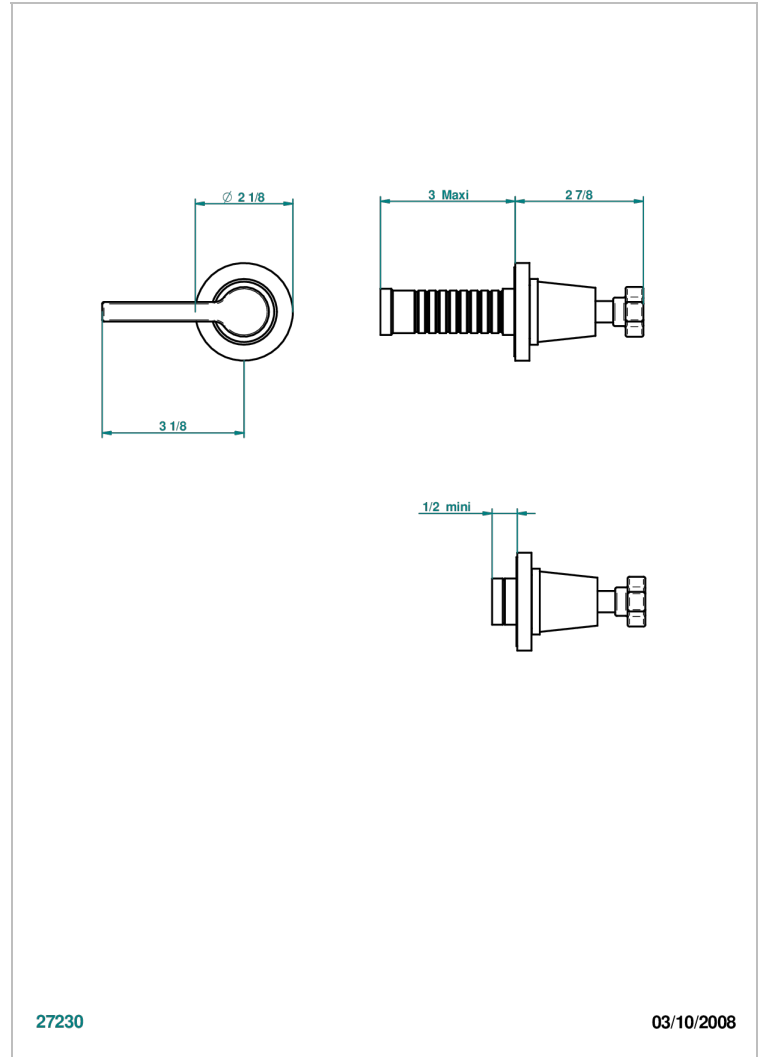

SPIRIT A MANETTES

G58-30B/N

THG[®]
PARIS

Garniture sans tête (croisillon, rosace et allonge) pour robinet d'arrêt 30 & 32 ou inverseur 4 voies 50/4/VM - neutre

CARACTÉRISTIQUES

- Garniture pour robinet d'arrêt Réf.30, 32 ou inverseur mural 50/4/VM
- Sans marquage
- Livrée sans partie encastrée

PRODUITS ASSOCIÉS

- Ref. G00-30/CA Robinet d'arrêt à encastrer 1/2", avec tête 1/4 tour fermeture gauche, sans garniture
- Ref. G00-32/CA Robinet d'arrêt à encastrer 3/4", avec tête 1/4 tour fermeture gauche, sans garniture