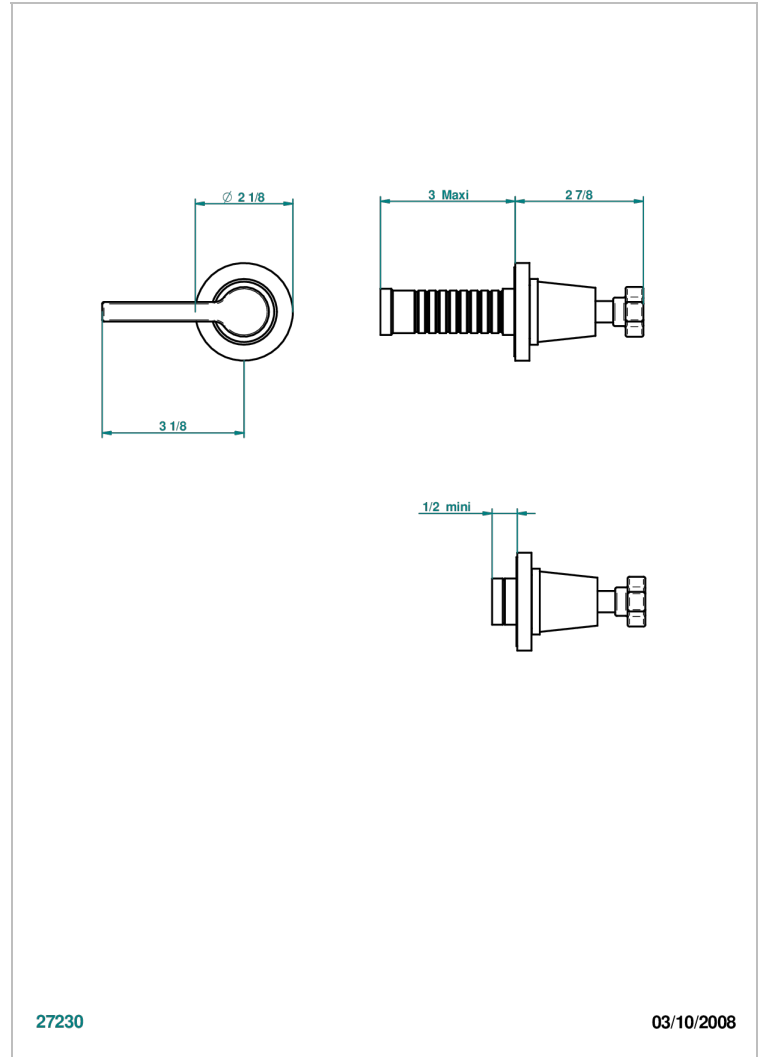

SPIRIT CON MANETAS

G58-30B/N

Parte externa para llave de paso mural sin cartucho - neutro

THG[®]
PARIS

CARACTERÍSTICAS

- Spirit con manetas
- Parte externa para llave de paso mural sin cartucho - neutro

PRODUCTOS RELACIONADOS

- Ref. G00-30/CA Cuerpo de empotrar con cartucho cerámico $1/2''$, $1/4$ torno izquierda
- Ref. G00-32/CA Cuerpo de empotrar con cartucho cerámico $3/4''$, $1/4$ torno izquierda (agua fría)

ACABADOS DISPONIBLES

Níquel mate - C01
Níquel viejo - H28
Pvd blush - H62
Pvd blush mate - H60
Pvd color latón - H49
Pvd color latón mate - H50

Pvd color níquel - H55
Pvd color níquel mate - H56
Pvd color oro - H52
Pvd color oro mate - H53
Pvd grafito - H64
Pvd grafito mate - H65