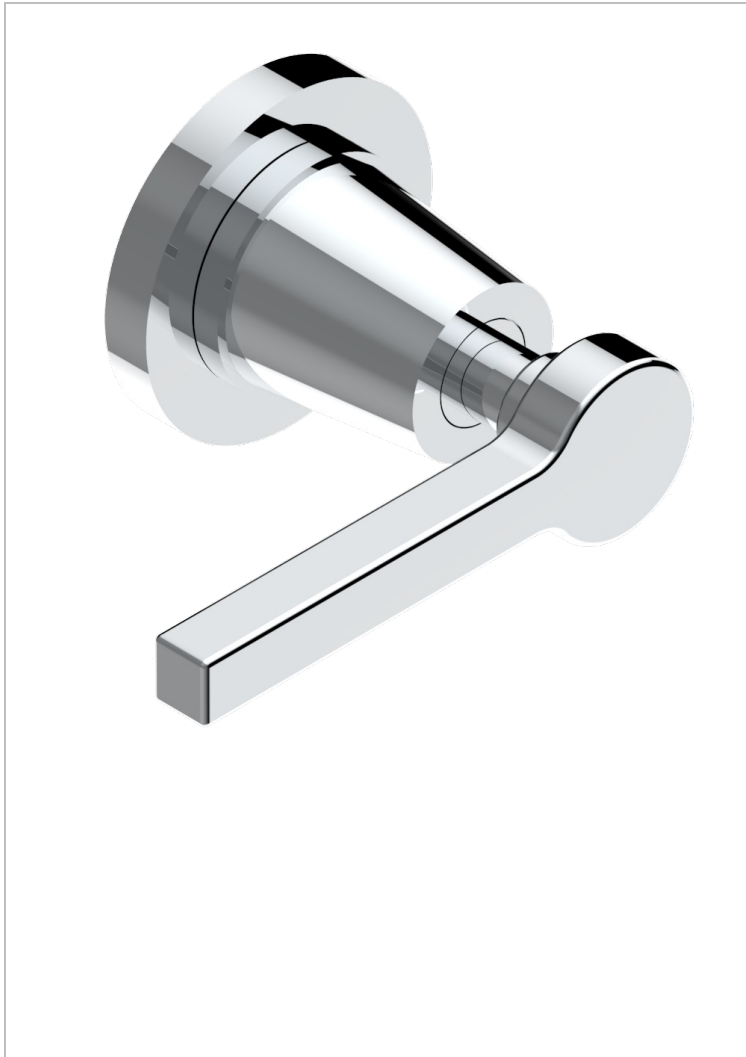

SPIRIT CON MANETAS

G58-30B/N

Parte externa para llave de paso mural sin cartucho - neutro

THG[®]
PARIS

CARACTERÍSTICAS

- Spirit con manetas
- Parte externa para llave de paso mural sin cartucho - neutro

PRODUCTOS RELACIONADOS

- Ref. G00-30/CA Cuerpo de empotrar con cartucho cerámico $1/2''$, $1/4$ torno izquierda
- Ref. G00-32/CA Cuerpo de empotrar con cartucho cerámico $3/4''$, $1/4$ torno izquierda (agua fría)

ACABADOS DISPONIBLES

Bronce claro - D01
Cerámica negra mate - D30
Cobre viejo mate - H07
Cromo - A02
Cromo / dorado - G02
Cromo mate - C02

Dorado - F01
Dorado mate - F07
Dorado pálido - F30
Dorado pálido mate (sin barniz) - F31
Natural smoked Brass - A13
Níquel - B01