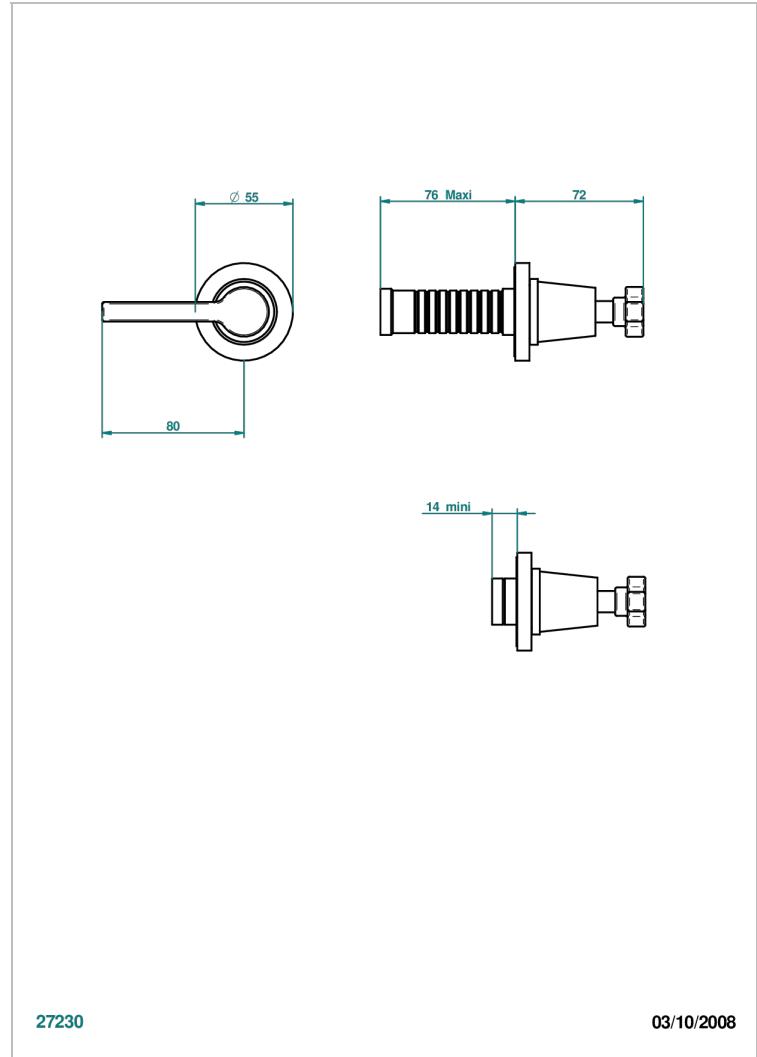

SPIRIT С РУКОЯТКАМИ

G58-30B/N

Маховик для встраиваемого в стену вентиля без маркировки

THG[®]
PARIS

27230

03/10/2008

ХАРАКТЕРИСТИКИ

- Spirit с ручьятками
- Маховик для встраиваемого в стену вентиля без маркировки

СВЯЗАННЫЕ ТОВАРНЫЕ ПОЗИЦИИ

- Ref. G00-30/CA Корпус вентиля 1/2" встраиваемый в стену для холодной воды
- Ref. G00-32/CA Корпус вентиля 3/4" встраиваемый в стену для холодной воды

ДОСТУПНЫЕ ВАРИАНТЫ ПОКРЫТИЙ