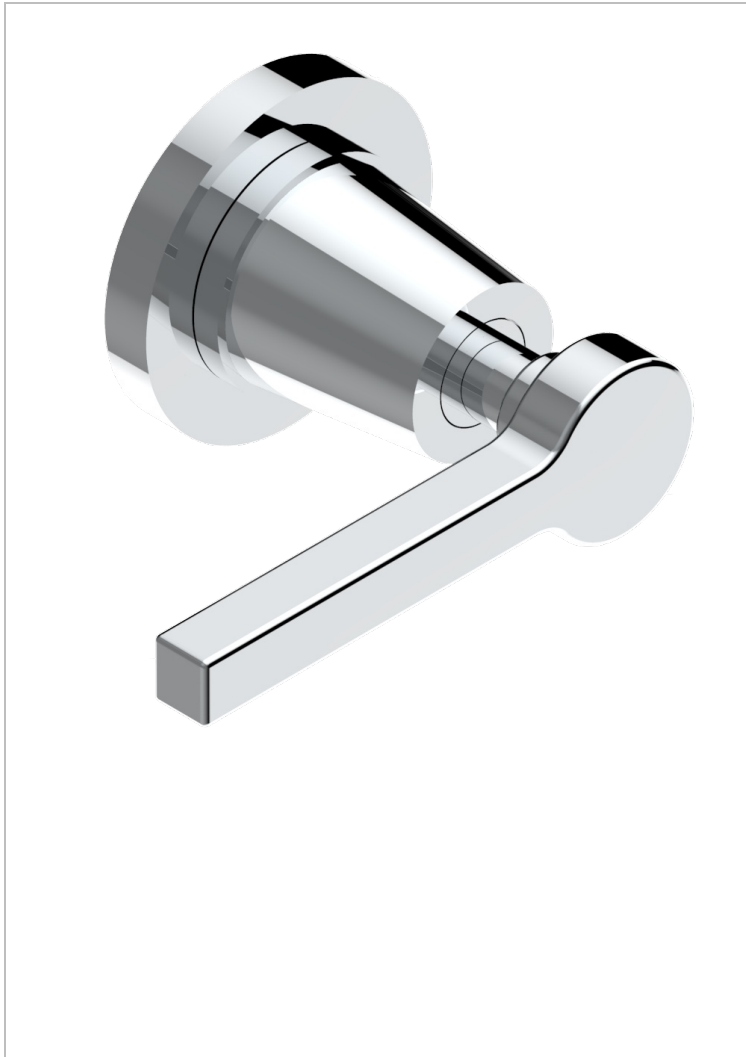

SPIRIT С РУКОЯТКАМИ

G58-30B/N

Маховик для встраиваемого в стену вентиля без маркировки

THG[®]
PARIS

27230

03/10/2008

ХАРАКТЕРИСТИКИ

- Spirit с ручьятками
- Маховик для встраиваемого в стену вентиля без маркировки

СВЯЗАННЫЕ ТОВАРНЫЕ ПОЗИЦИИ

- Ref. G00-30/CA Корпус вентиля 1/2" встраиваемый в стену для холодной воды
- Ref. G00-32/CA Корпус вентиля 3/4" встраиваемый в стену для холодной воды

ДОСТУПНЫЕ ВАРИАНТЫ ПОКРЫТИЙ