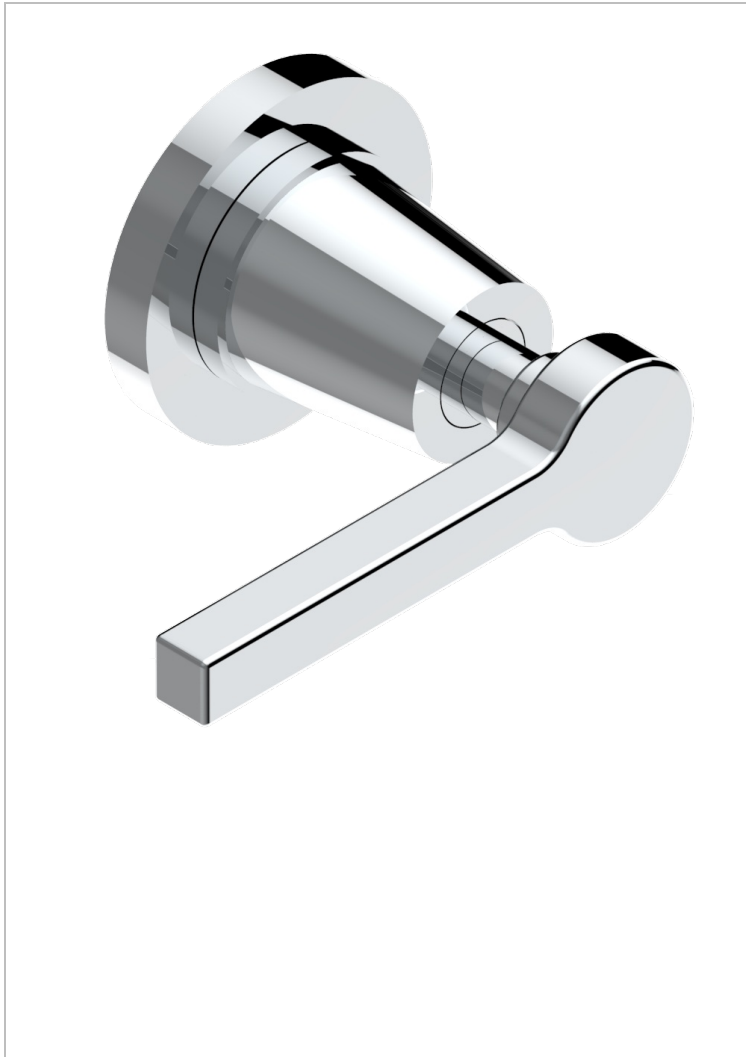

SPIRIT A MANETTES

G58-30B/N

THG[®]
PARIS

Garniture sans tête (croisillon, rosace et allonge) pour robinet d'arrêt 30 & 32 ou inverseur 4 voies 50/4/VM - neutre

CARACTÉRISTIQUES

- Garniture pour robinet d'arrêt Réf.30, 32 ou inverseur mural 50/4/VM
- Sans marquage
- Livrée sans partie encastrée

PRODUITS ASSOCIÉS

- Ref. G00-30/CA Robinet d'arrêt à encastrer 1/2", avec tête 1/4 tour fermeture gauche, sans garniture
- Ref. G00-32/CA Robinet d'arrêt à encastrer 3/4", avec tête 1/4 tour fermeture gauche, sans garniture

FINITIONS DISPONIBLES

Bronze clair - D01
Chromé - A02
Chromé / doré - G02
Chromé mat - C02
Doré brillant - F01
Doré mat - F07

Laiton fumé naturel - A13
Nickel brillant - B01
Nickel mat - C01
Noir mat céramique - D30
Or pâle - F30
Or pâle mat - F31