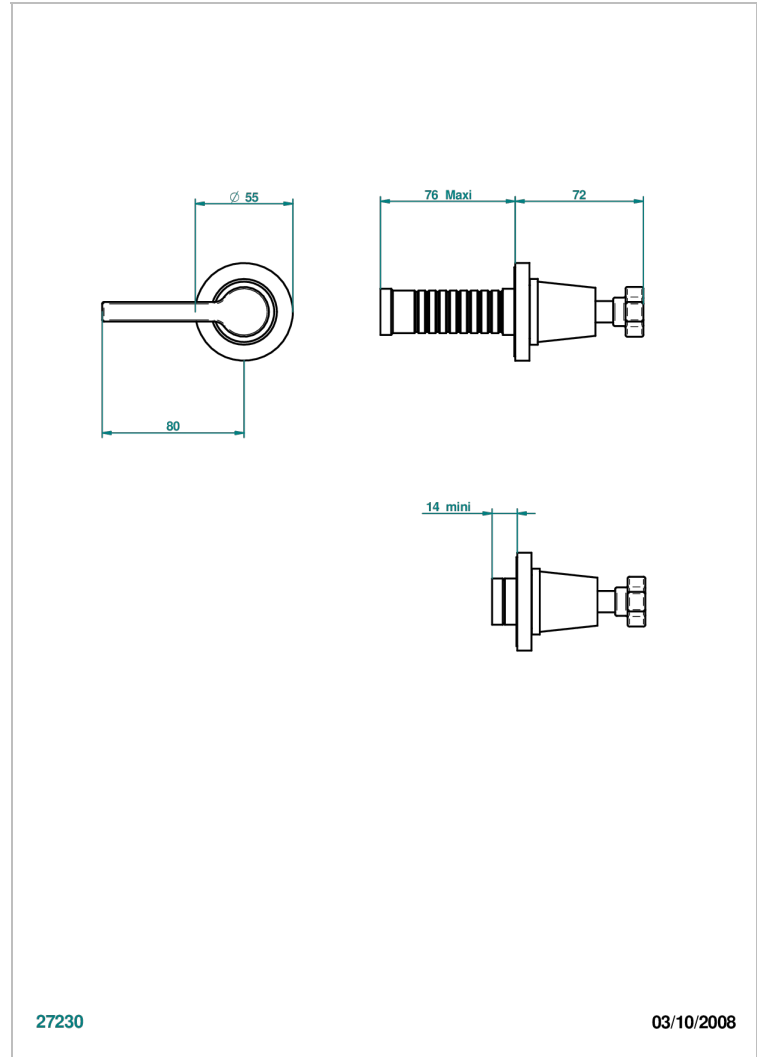

SPIRIT A MANETTES

G58-30B/N

THG[®]
PARIS

Garniture sans tête (croisillon, rosace et allonge) pour robinet d'arrêt 30 & 32 ou inverseur 4 voies 50/4/VM - neutre

CARACTÉRISTIQUES

- Garniture pour robinet d'arrêt Réf.30, 32 ou inverseur mural 50/4/VM
- Sans marquage
- Livrée sans partie encastrée

PRODUITS ASSOCIÉS

- Ref. G00-30/CA Robinet d'arrêt à encastrer 1/2", avec tête 1/4 tour fermeture gauche, sans garniture
- Ref. G00-32/CA Robinet d'arrêt à encastrer 3/4", avec tête 1/4 tour fermeture gauche, sans garniture