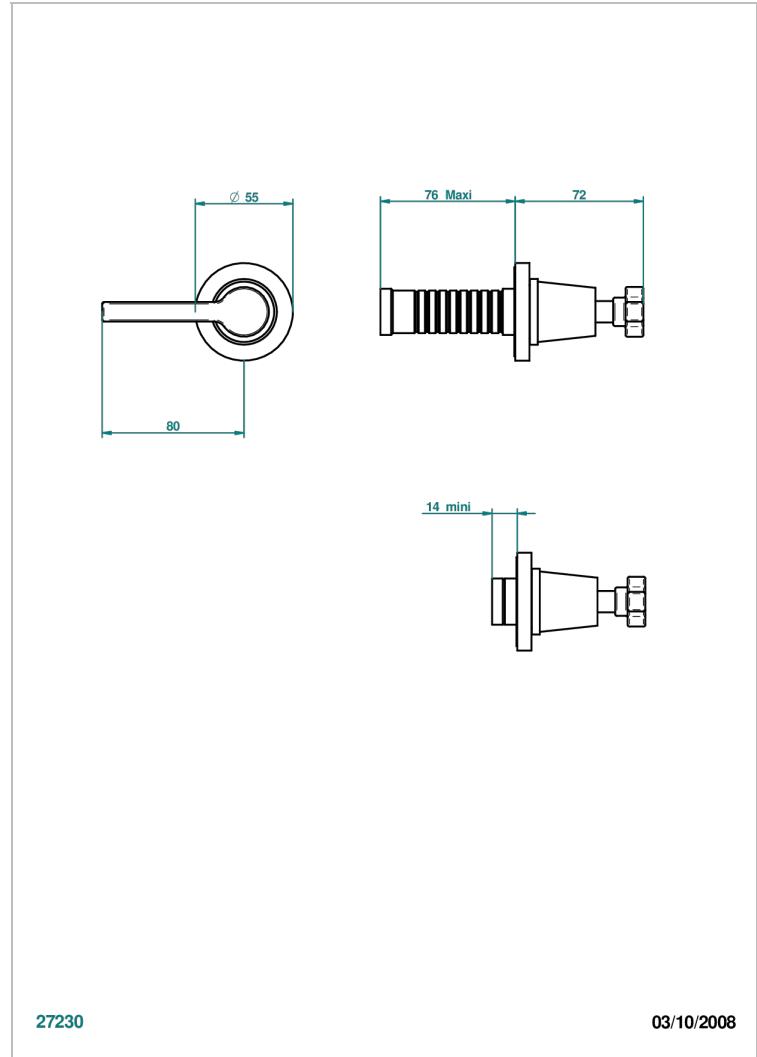

SPIRIT CON MANETAS

G58-30B/N

Parte externa para llave de paso mural sin cartucho - neutro

THG[®]
PARIS

CARACTERÍSTICAS

- Spirit con manetas
- Parte externa para llave de paso mural sin cartucho - neutro

PRODUCTOS RELACIONADOS

- Ref. G00-30/CA Cuerpo de empotrar con cartucho ceramico 1/2", 1/4 torno izquierda
- Ref. G00-32/CA Cuerpo de empotrar con cartucho ceramico 3/4", 1/4 torno izquierda (agua fría)

ACABADOS DISPONIBLES

Bronce claro - D01
Cerámica negra mate - D30
Cobre viejo mate - H07
Cromo - A02
Cromo / dorado - G02
Cromo mate - C02