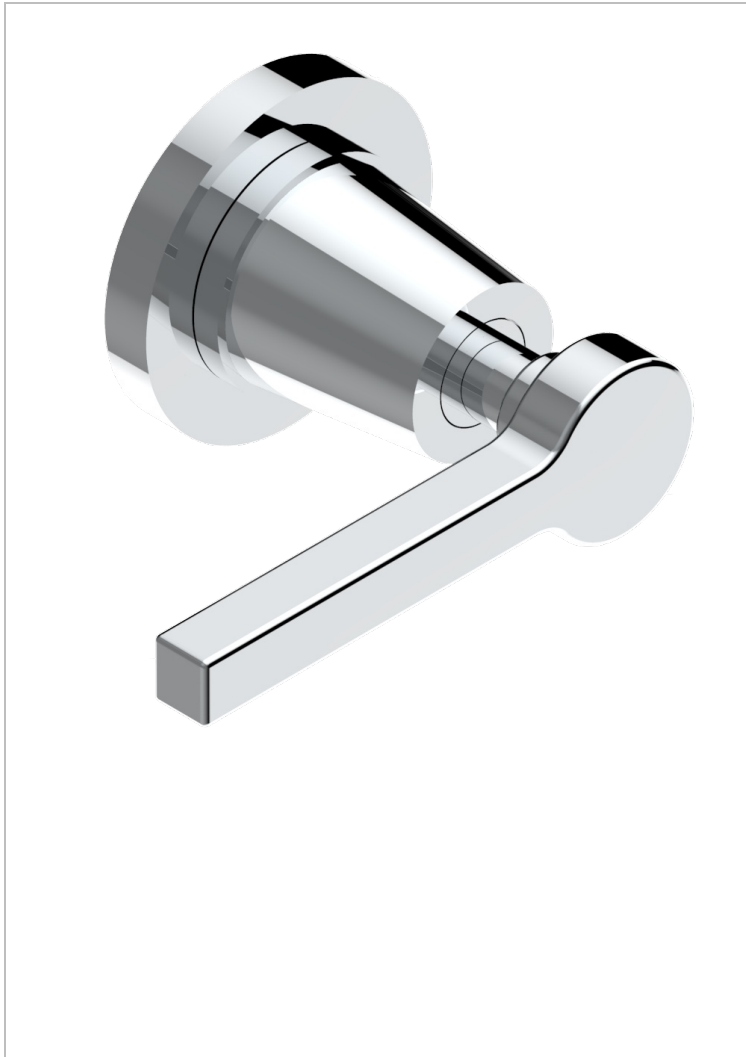

SPIRIT CON MANETAS

G58-30B/N

Parte externa para llave de paso mural sin cartucho - neutro

THG[®]
PARIS

CARACTERÍSTICAS

- Spirit con manetas
- Parte externa para llave de paso mural sin cartucho - neutro

PRODUCTOS RELACIONADOS

- Ref. G00-30/CA Cuerpo de empotrar con cartucho ceramico 1/2", 1/4 torno izquierda
- Ref. G00-32/CA Cuerpo de empotrar con cartucho ceramico 3/4", 1/4 torno izquierda (agua fría)

ACABADOS DISPONIBLES

Bronce claro - D01
Cerámica negra mate - D30
Cobre viejo mate - H07
Cromo - A02
Cromo / dorado - G02
Cromo mate - C02

Dorado - F01
Dorado mate - F07
Dorado pálido - F30
Dorado pálido mate (sin barniz) - F31
Natural smoked Brass - A13
Níquel - B01

Níquel mate - C01
Níquel viejo - H28
Pvd blush - H62
Pvd blush mate - H60
Pvd color latón - H49
Pvd color latón mate - H50