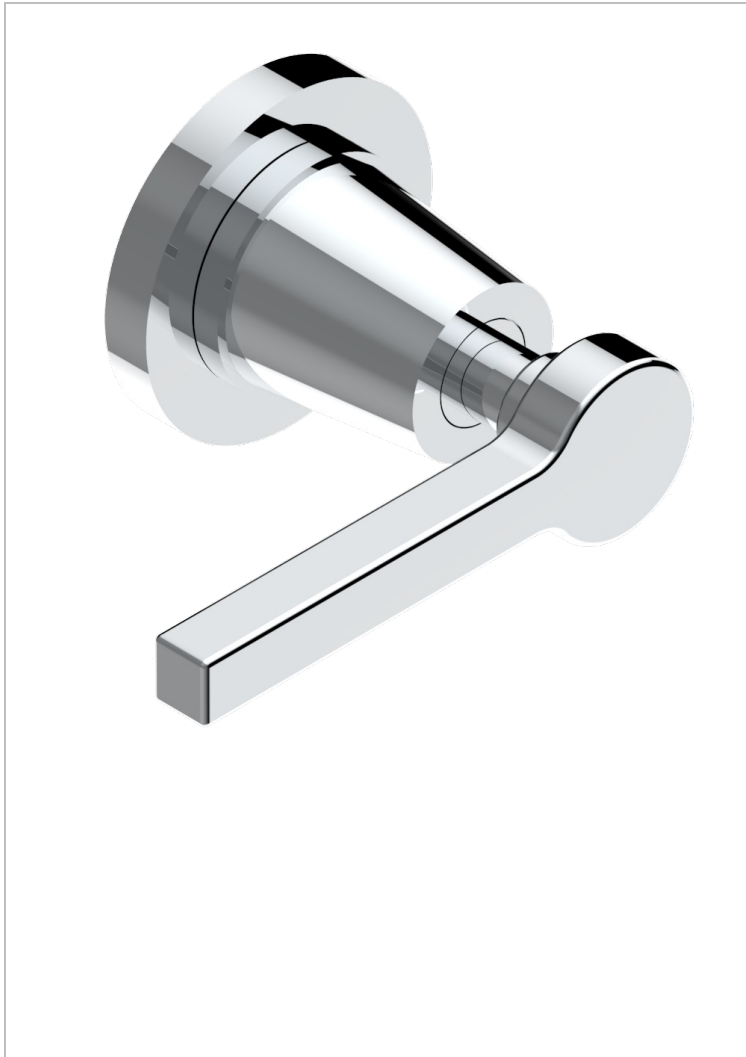

SPIRIT WITH LEVER

G58-30B/N

无头配件（手柄、壁罩、加长器），用于30和32关闭阀或50/4/VM四通分水器 - 中性

THG[®]
PARIS

27230

03/10/2008

特色

- Spirit with lever
- 无头配件（手柄、壁罩、加长器），用于30和32关闭阀或50/4/VM四通分水器 - 中性

相关的SKU

- Ref. G00-30/CA 嵌入式1/2"关闭阀，有头，左转1/4圈关闭，无配件
- Ref. G00-32/CA 嵌入式3/4"关闭阀，有头，左转1/4圈关闭，无配件

可选饰面

Black ceram - D30
Blush PVD - H62
Graphite PVD - H64
Matt Umber PVD - H67
Matt blush PVD - H60
Matt graphite PVD - H65