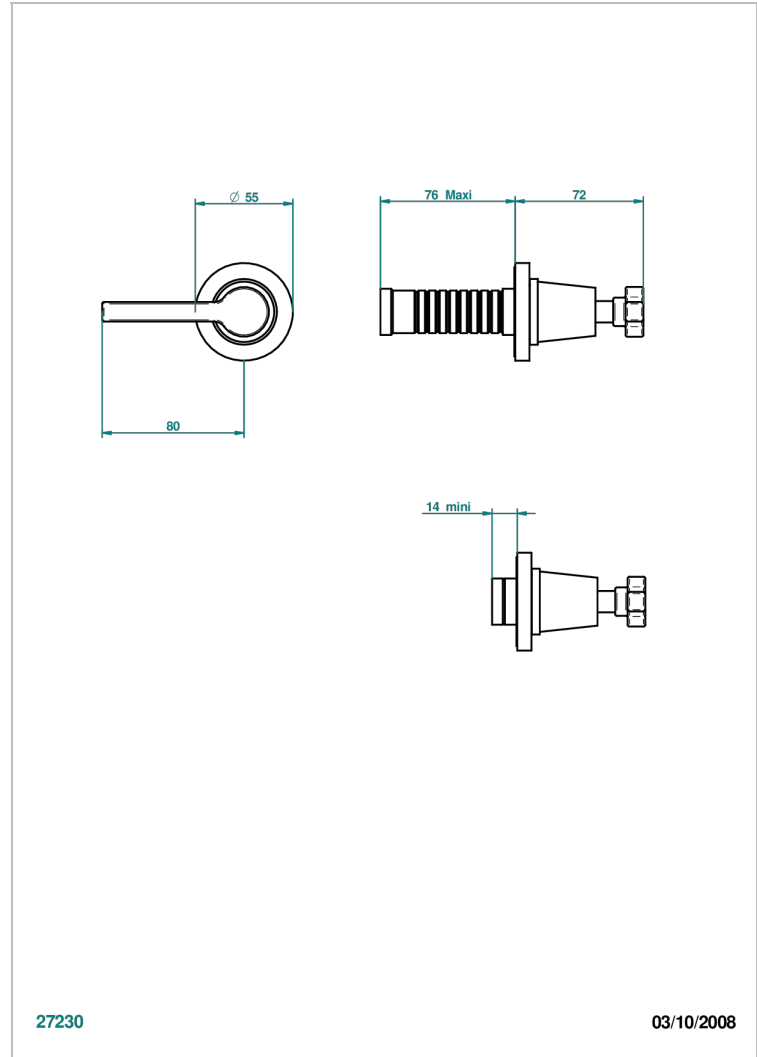

SPIRIT WITH LEVER

G58-30B/N

无头配件（手柄、壁罩、加长器），用于30和32关闭阀或50/4/VM四通分水器 - 中性

THG[®]
PARIS

27230

03/10/2008

特色

- Spirit with lever
- 无头配件（手柄、壁罩、加长器），用于30和32关闭阀或50/4/VM四通分水器 - 中性

相关的SKU

- Ref. G00-30/CA 嵌入式1/2"关闭阀，有头，左转1/4圈关闭，无配件
- Ref. G00-32/CA 嵌入式3/4"关闭阀，有头，左转1/4圈关闭，无配件

可选饰面

Black ceram - D30
Blush PVD - H62
Graphite PVD - H64
Matt Umber PVD - H67
Matt blush PVD - H60
Matt graphite PVD - H65